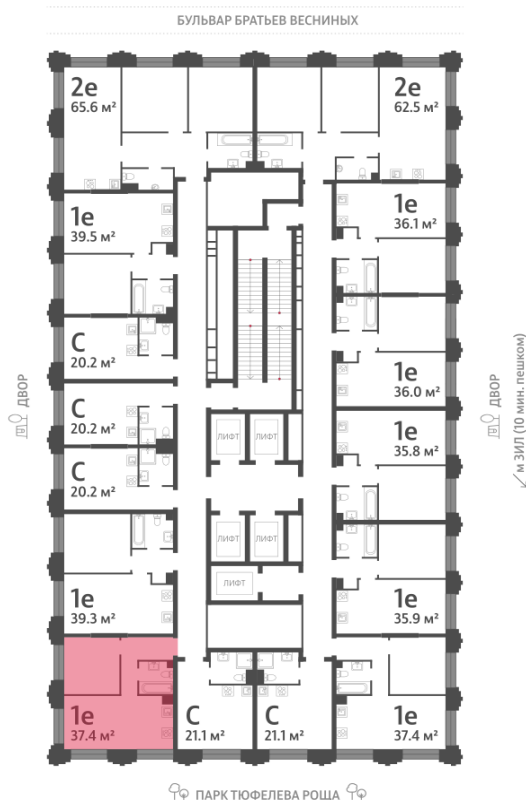

*Данное предложение не является публичной офертой. Информация актуальна на 04.12.2024

Адреса и время работы офисов продаж на сайте [lslr.ru](http://lsr.ru) в разделе Контакты