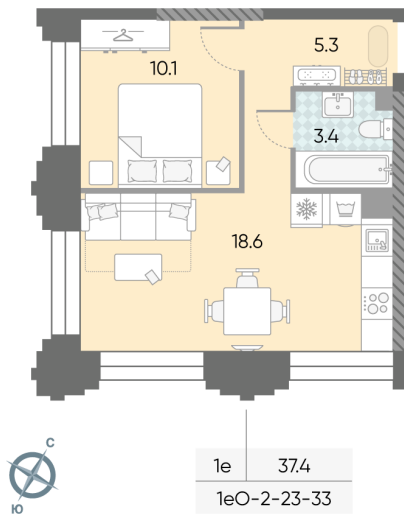

Жилой комплекс «ЗИЛАРТ, SPARK (Дом 21)»

Адрес ул. Автозаводская, вл. 23

Дом 21 (Spark), этаж 24

1-комнатная евро квартира №1092

Общая площадь 37.4 м²

Тип планировки 1eO-2-23-33

Срок сдачи IV кв. 2027

Класс жилья Бизнес

Без отделки

16 651 639 руб.
спецпредложение

22 636 649 руб.
базовая цена

[Ссылка на квартиру на сайте](#)

*Данное предложение не является публичной офертой. Информация актуальна на 04.12.2024

Адреса и время работы офисов продаж на сайте lsr.ru в разделе Контакты