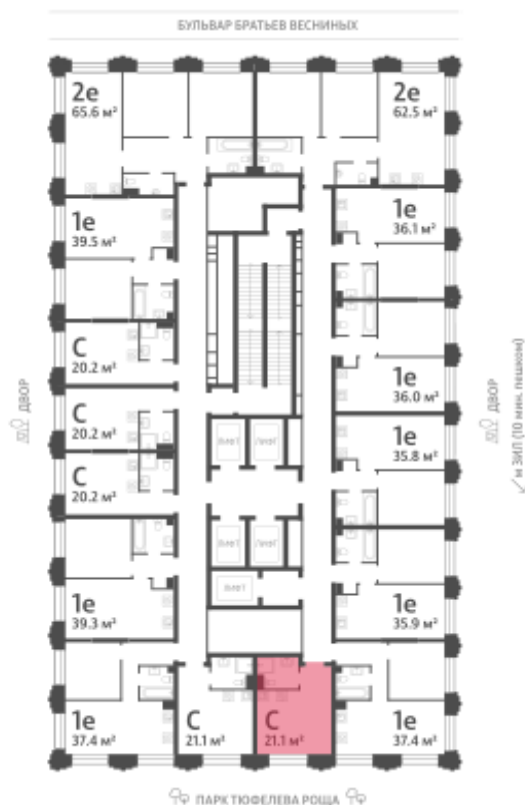

*Данное предложение не является публичной офертой. Информация актуальна на 19.09.2024

Адреса и время работы офисов продаж на сайте lsg.ru в разделе Контакты