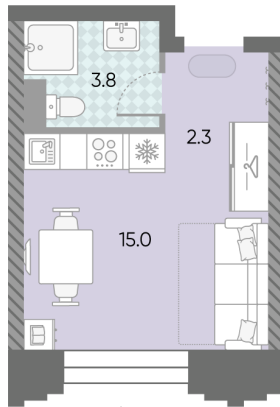

Жилой комплекс «ЗИЛАРТ, SPARK (Дом 21)»

Адрес ул. Автозаводская, вл. 23

Дом 21 (Spark), этаж 24

Студия №1090

Общая площадь 21.1 м²

Тип планировки StN-1-23-33

Срок сдачи IV кв. 2027

Класс жилья Бизнес

Без отделки

11 772 639 руб.

базовая цена

[Ссылка на квартиру на сайте](#)

St	21.1
StN-1-23-33