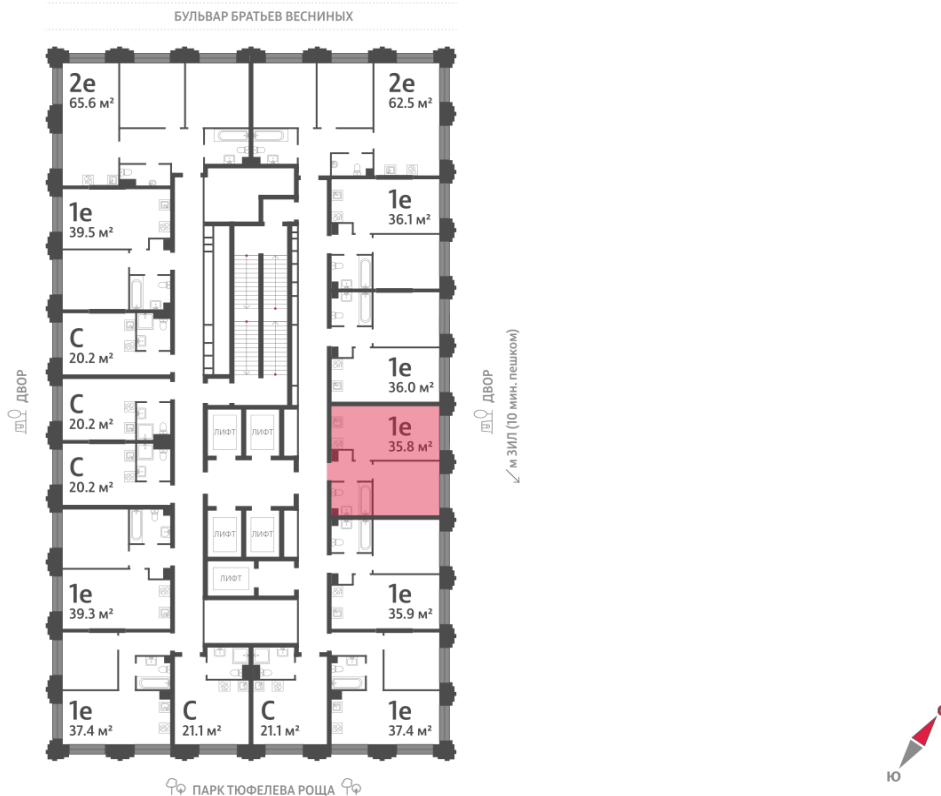

Жилой комплекс «ЗИЛАРТ, SPARK (Дом 21)», Дом 21 (Spark)

Информация действительна на 15.12.2024

* Данное предложение не является публичной офертой