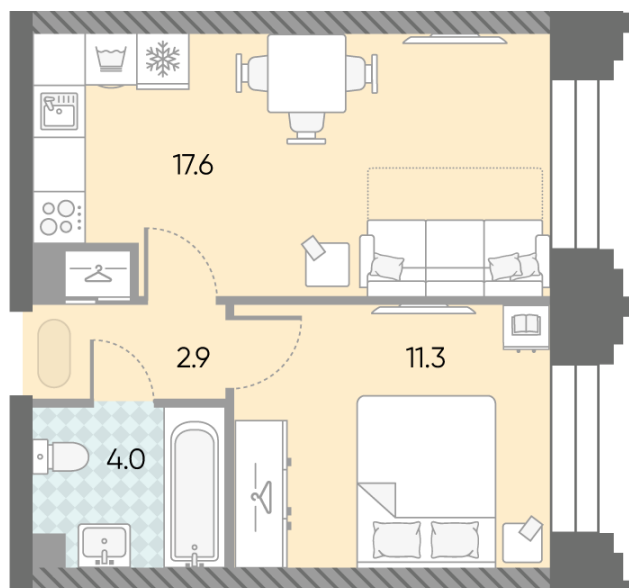

Жилой комплекс «ЗИЛАРТ, SPARK (Дом 21)», Дом 21 (Spark)

Срок сдачи: IV кв. 2027

Адрес: ул. Автозаводская, вл. 23

Станция метро: Тульская, Технопарк, ЗИЛ, Автозаводская

1-комнатная евро квартира №1087

Спецпредложение:	15 780 210 руб	Подъезд:	4
Базовая цена:	21 451 216 руб	Этаж:	24
Количество комнат	1	Всего этажей	43
Общая площадь	35.8 м²	Тип планировки:	1eC-13-23-33
		Отделка:	без отделки

Европланировка

1e	35.8
1eC-13-23-33	

Информация действительна на 15.12.2024

* Данное предложение не является публичной офертой