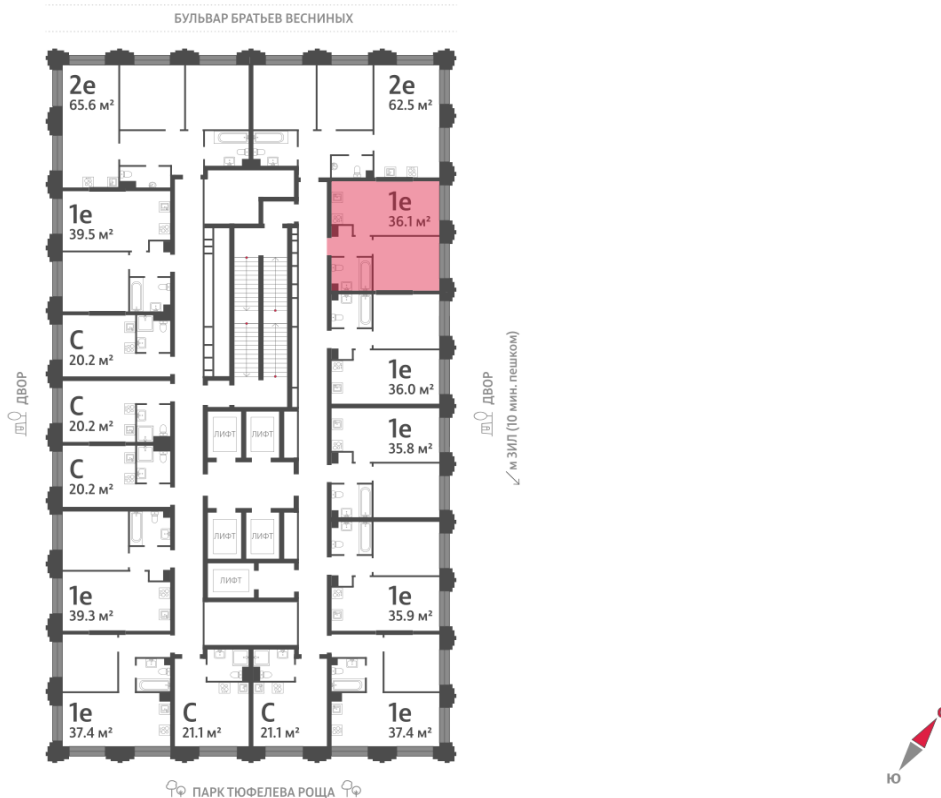

Жилой комплекс «ЗИЛАРТ, SPARK (Дом 21)», Дом 21 (Spark)

Срок сдачи: IV кв. 2027

Адрес: ул. Автозаводская, вл. 23

Станция метро: Тульская, Технопарк, ЗИЛ, Автозаводская

1-комнатная евро квартира №1085

Спецпредложение:	15 912 085 руб	Подъезд:	4
Базовая цена:	21 630 614 руб	Этаж:	24
Количество комнат	1	Всего этажей	43
Общая площадь	36.1 м ²	Тип планировки:	1eC-11-23-33
		Отделка:	без отделки

Европланировка

1e	36.1
1eC-11-18-21	

Информация действительна на 12.12.2024

* Данное предложение не является публичной офертой

Жилой комплекс «ЗИЛАРТ, SPARK (Дом 21)», Дом 21 (Spark)

Информация действительна на 12.12.2024