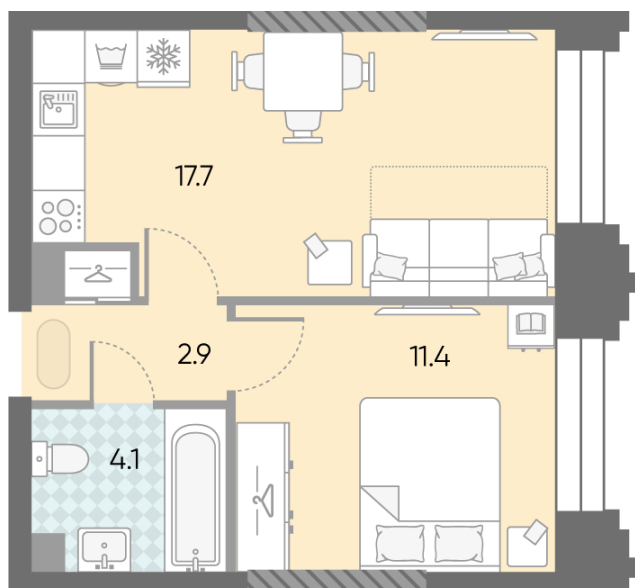

Жилой комплекс «ЗИЛАРТ, SPARK (Дом 21)», Дом 21 (Spark)

Срок сдачи: IV кв. 2027

Адрес: ул. Автозаводская, вл. 23

Станция метро: Тульская, Технопарк, ЗИЛ, Автозаводская

1-комнатная евро квартира №1085

Спецпредложение:	15 912 085 руб	Подъезд:	4
Базовая цена:	21 630 614 руб	Этаж:	24
Количество комнат	1	Всего этажей	43
Общая площадь	36.1 м²	Тип планировки:	1eC-11-23-33
		Отделка:	без отделки

Европланировка

1e	36.1
1eC-11-18-21	

Информация действительна на 12.12.2024

* Данное предложение не является публичной офертой