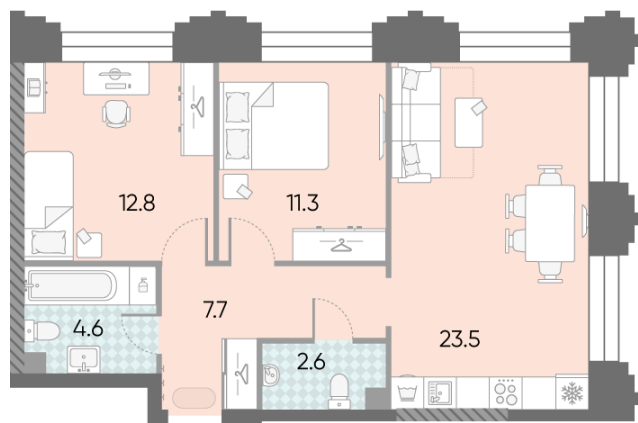

Жилой комплекс «ЗИЛАРТ, SPARK (Дом 21)», Дом 21 (Spark)

Срок сдачи: IV кв. 2027

Адрес: ул. Автозаводская, вл. 23

Станция метро: Тульская, Технопарк, ЗИЛ, Автозаводская

2-комнатная евро квартира №1069

Спецпредложение:	29 016 937 руб	Подъезд:	4
Базовая цена:	33 548 812 руб	Этаж:	23
Количество комнат	2	Всего этажей	43
Общая площадь	62.5 м²	Тип планировки:	2eG-2-23-33
		Отделка:	без отделки

Европланировка

2e	62.5
2eG-2-23-33	

Информация действительна на 26.12.2024

* Данное предложение не является публичной офертой