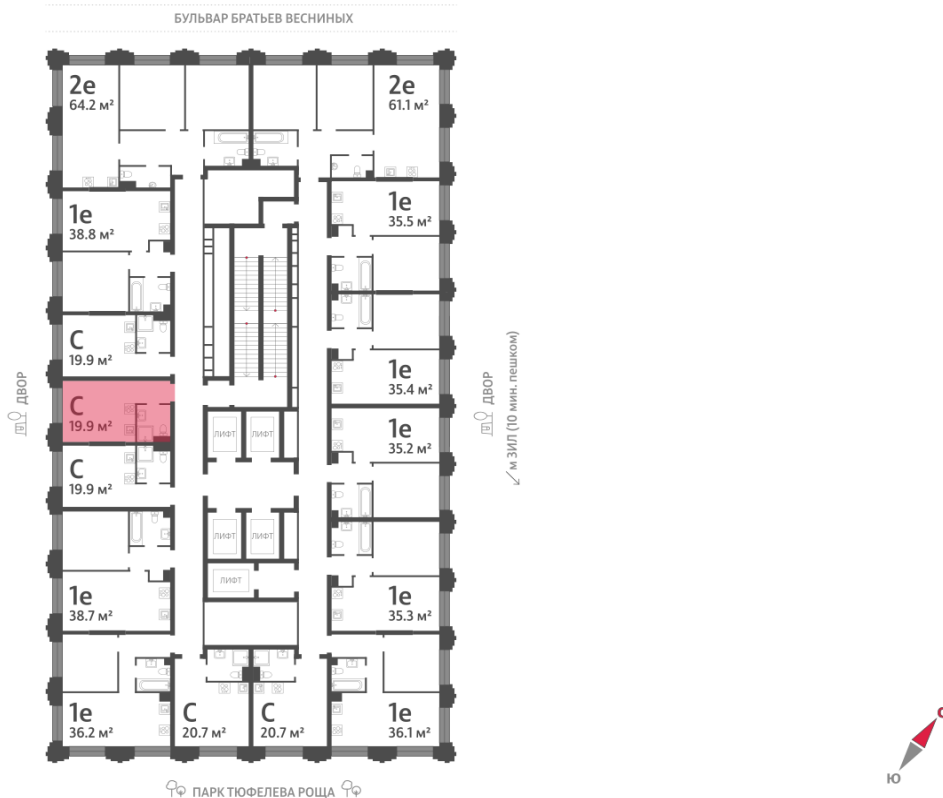

Жилой комплекс «ЗИЛАРТ, SPARK (Дом 21)», Дом 21 (Spark)

Информация действительна на 12.12.2024

* Данное предложение не является публичной офертой