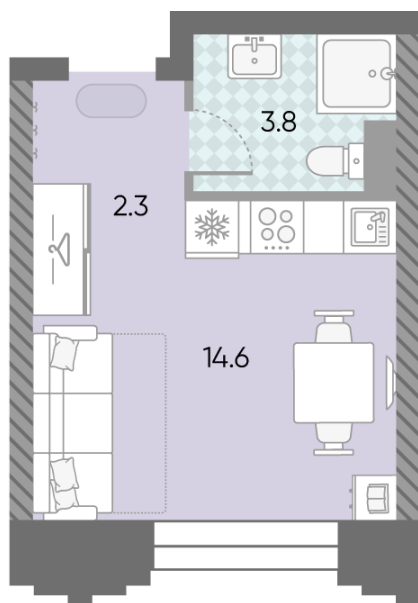

Базовая цена: 13 514 346 руб

Количество комнат 1

Общая площадь 20.7 м²

Подъезд: 4

Этаж: 22

Всего этажей 43

Тип планировки: StN-2-22

Отделка: без отделки