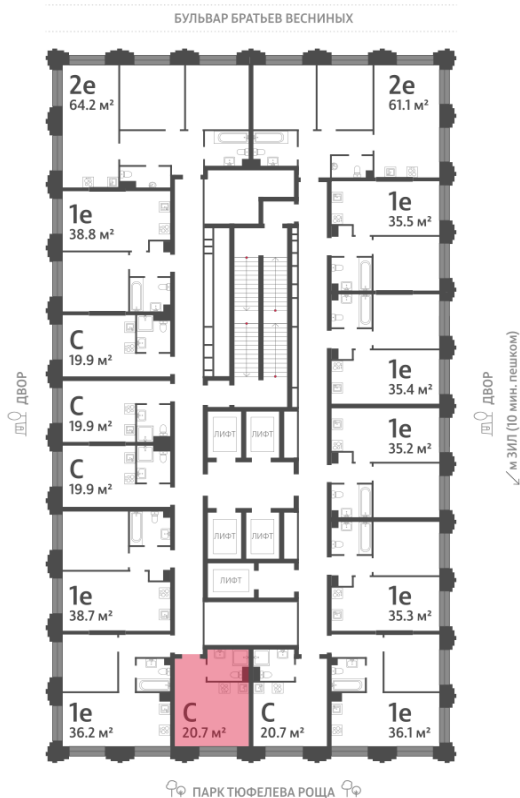

Жилой комплекс «ЗИЛАРТ, SPARK (Дом 21)», Дом 21 (Spark)

Информация действительна на 12.12.2024

* Данное предложение не является публичной офертой