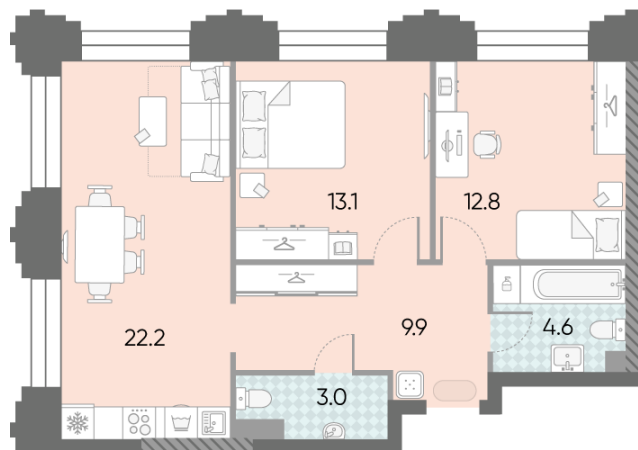

Жилой комплекс «ЗИЛАРТ, SPARK (Дом 21)», Дом 21 (Spark)

Срок сдачи: IV кв. 2027

Адрес: ул. Автозаводская, вл. 23

Станция метро: Тульская, Технопарк, ЗИЛ, Автозаводская

2-комнатная евро квартира №1038

Спецпредложение:	25 177 673 руб	Подъезд:	4
Базовая цена:	34 234 606 руб	Этаж:	20
Количество комнат	2	Всего этажей	43
Общая площадь	65.6 м²	Тип планировки:	2eG-3-18-21
		Отделка:	без отделки

Европланировка

2e	65.6
2eG-3-18-21