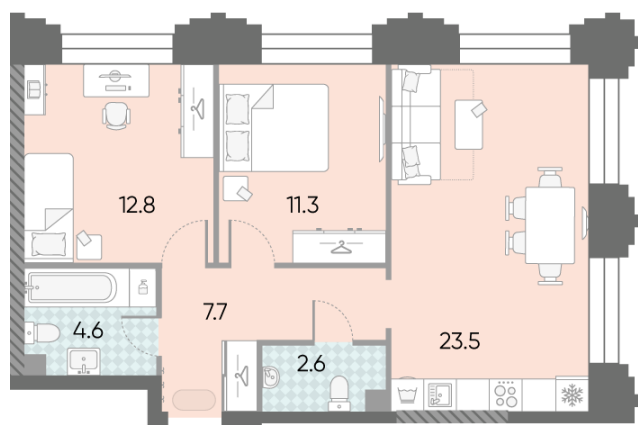

Жилой комплекс «ЗИЛАРТ, SPARK (Дом 21)», Дом 21 (Spark)

Срок сдачи: IV кв. 2027

Адрес: ул. Автозаводская, вл. 23

Станция метро: Тульская, Технопарк, ЗИЛ, Автозаводская

2-комнатная евро квартира №1024

Спецпредложение:	28 962 937 руб	Подъезд:	4
Базовая цена:	33 486 312 руб	Этаж:	20
Количество комнат	2	Всего этажей	43
Общая площадь	62.5 м²	Тип планировки:	2eG-2-18-21
		Отделка:	без отделки

Европланировка

2e	62.5
2eG-2-18-21	

Информация действительна на 27.12.2024

* Данное предложение не является публичной офертой