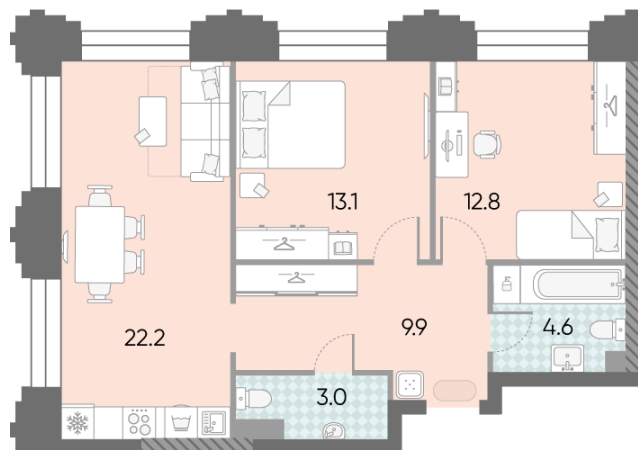

Жилой комплекс «ЗИЛАРТ, SPARK (Дом 21)», Дом 21 (Spark)

Срок сдачи: IV кв. 2027

Адрес: ул. Автозаводская, вл. 23

Станция метро: Тульская, Технопарк, ЗИЛ, Автозаводская

2-комнатная евро квартира №1023

Спецпредложение:	25 130 769 руб	Подъезд:	4
Базовая цена:	34 170 777 руб	Этаж:	19
Количество комнат	2	Всего этажей	43
Общая площадь	65.6 м²	Тип планировки:	2eG-3-18-21
		Отделка:	без отделки

Европланировка

2e	65.6
2eG-3-18-21	

Информация действительна на 14.12.2024

* Данное предложение не является публичной офертой