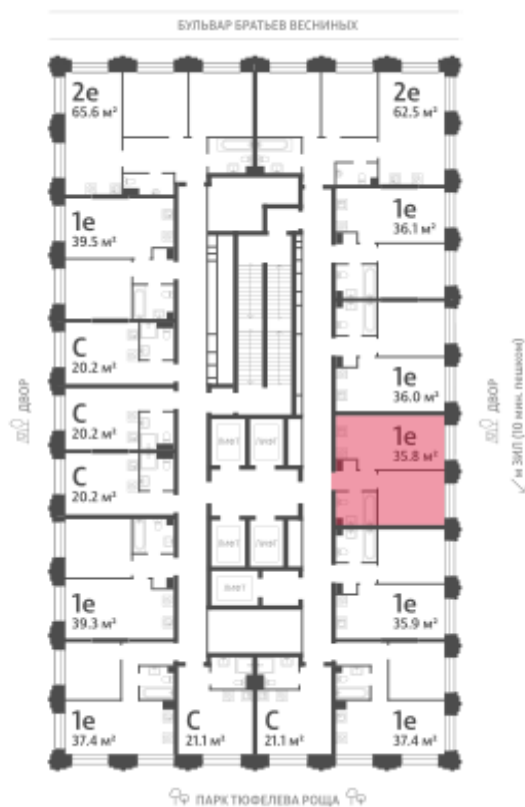

*Данное предложение не является публичной офертой. Информация актуальна на 19.09.2024

Адреса и время работы офисов продаж на сайте lsr.ru в разделе Контакты