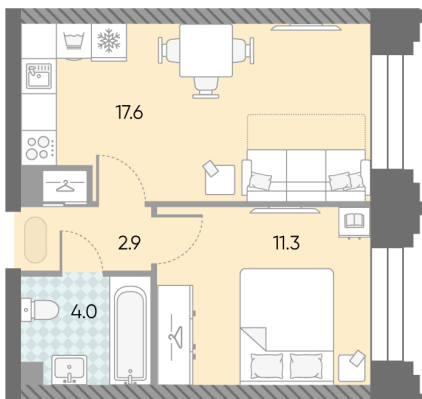

Жилой комплекс «ЗИЛАРТ, SPARK (Дом 21)»

Адрес ул. Автозаводская, вл. 23

Дом 21 (Spark), этаж 19

1-комнатная евро квартира №1012

Общая площадь 35.8 м²

Тип планировки 1eC-13-18-21

Срок сдачи IV кв. 2027

Класс жилья Бизнес

Без отделки

17 761 991 руб.
спецпредложение

20 533 591 руб.
базовая цена

[Ссылка на квартиру на сайте](#)

1e	35.8
1eC-13-18-21