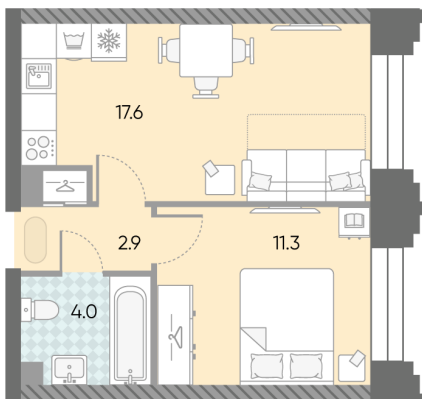

Жилой комплекс «ЗИЛАРТ, SPARK (Дом 21)»

Адрес ул. Автозаводская, вл. 23

Дом 21 (Spark), этаж 19

1-комнатная евро квартира №1012

Общая площадь 35.8 м²

Тип планировки 1eC-13-18-21

Срок сдачи IV кв. 2027

Класс жилья Бизнес

Без отделки

17 426 043 руб.

базовая цена

[Ссылка на квартиру на сайте](#)

1e	35.8
1eC-13-18-21	

*Данное предложение не является публичной офертой. Информация актуальна на 19.09.2024

Адреса и время работы офисов продаж на сайте lsr.ru в разделе Контакты