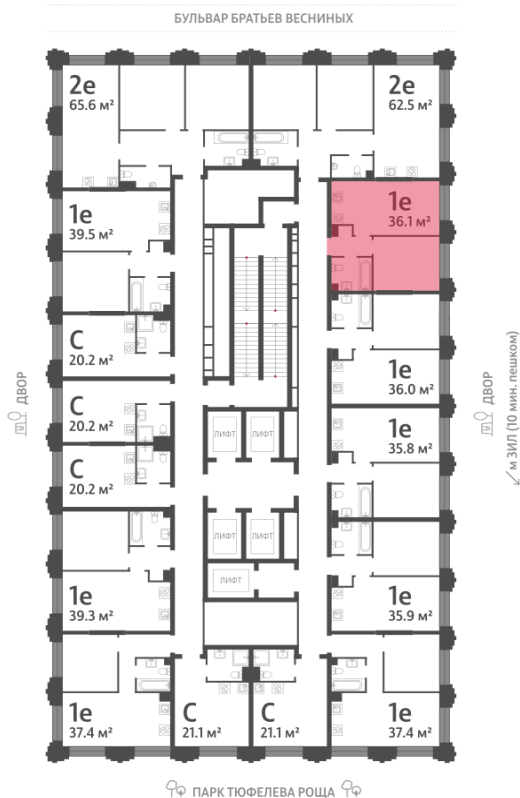

Жилой комплекс «ЗИЛАРТ, SPARK (Дом 21)», Дом 21 (Spark)

Информация действительна на 14.12.2024

* Данное предложение не является публичной офертой