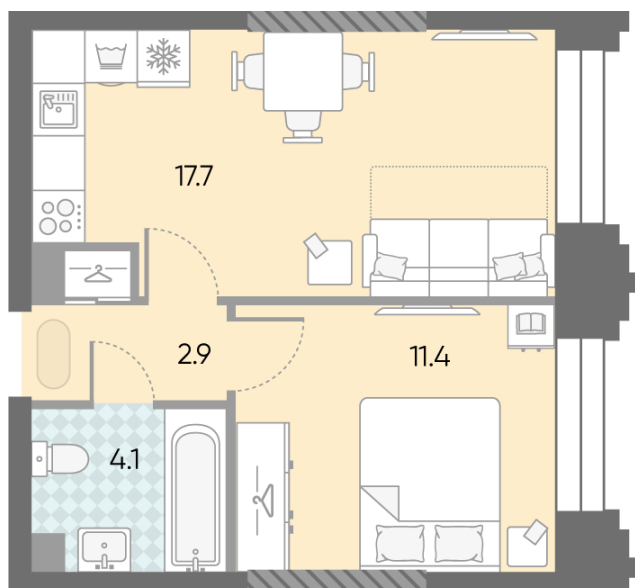

Жилой комплекс «ЗИЛАРТ, SPARK (Дом 21)», Дом 21 (Spark)

Срок сдачи: IV кв. 2027

Адрес: ул. Автозаводская, вл. 23

Станция метро: Тульская, Технопарк, ЗИЛ, Автозаводская

1-комнатная евро квартира №1010

Спецпредложение:	15 272 141 руб	Подъезд:	4
Базовая цена:	20 760 099 руб	Этаж:	19
Количество комнат	1	Всего этажей	43
Общая площадь	36.1 м²	Тип планировки:	1eC-11-18-21
		Отделка:	без отделки

Европланировка

1e	36.1
1eC-11-18-21	

Информация действительна на 14.12.2024

* Данное предложение не является публичной офертой