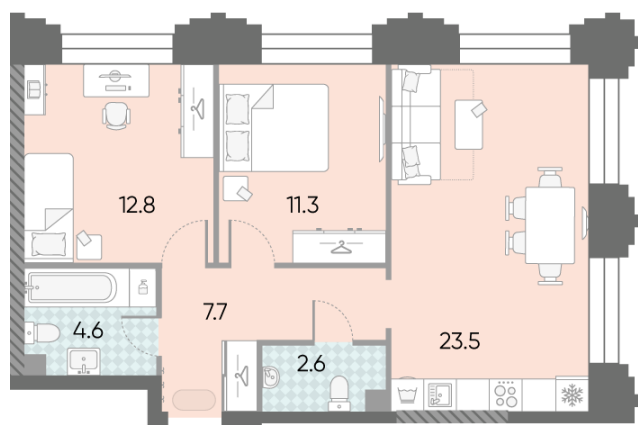

Жилой комплекс «ЗИЛАРТ, SPARK (Дом 21)», Дом 21 (Spark)

Срок сдачи: IV кв. 2027

Адрес: ул. Автозаводская, вл. 23

Станция метро: Тульская, Технопарк, ЗИЛ, Автозаводская

2-комнатная евро квартира №1009

Спецпредложение:	28 908 937 руб	Подъезд:	4
Базовая цена:	33 423 937 руб	Этаж:	19
Количество комнат	2	Всего этажей	43
Общая площадь	62.5 м²	Тип планировки:	2eG-2-18-21
		Отделка:	без отделки

Европланировка

2e	62.5
2eG-2-18-21	

Информация действительна на 27.12.2024

* Данное предложение не является публичной офертой