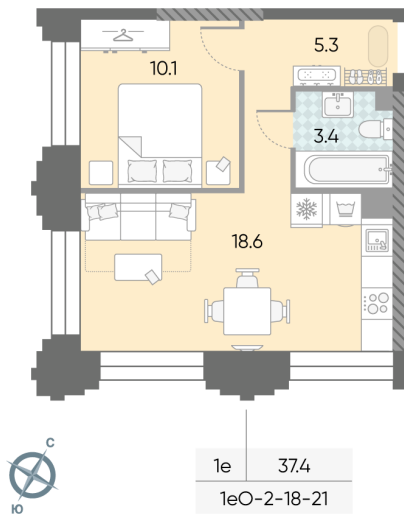

Жилой комплекс «ЗИЛАРТ, SPARK (Дом 21)»

Адрес ул. Автозаводская, вл. 23

Дом 21 (Spark), этаж 18

1-комнатная евро квартира №1002

Общая площадь 37.4 м²

Тип планировки 1eO-2-18-21

Срок сдачи IV кв. 2027

Класс жилья Бизнес

Без отделки

16 087 984 руб.
спецпредложение

21 869 911 руб.
базовая цена

[Ссылка на квартиру на сайте](#)

*Данное предложение не является публичной офертой. Информация актуальна на 04.12.2024