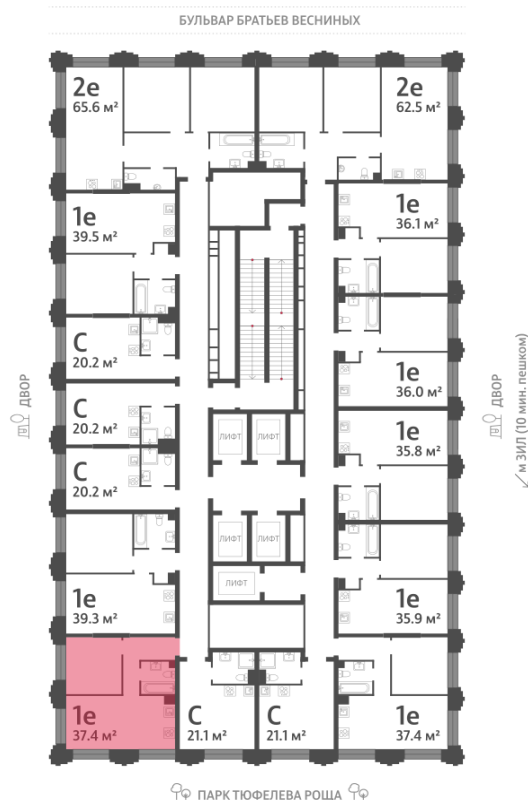

*Данное предложение не является публичной офертой. Информация актуальна на 04.12.2024

Адреса и время работы офисов продаж на сайте [lslr.ru](http://lsr.ru) в разделе Контакты