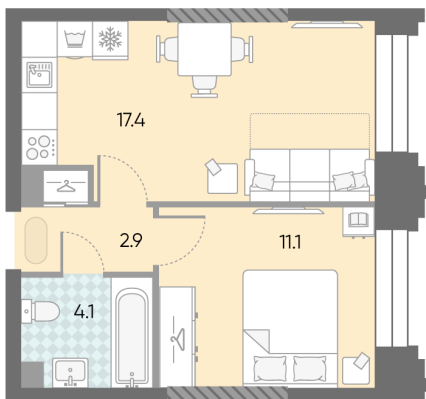

Жилой комплекс «ЗИЛАРТ, SPARK (Дом 21)»

Адрес ул. Автозаводская, вл. 23

Дом 21 (Spark), этаж 17

1-комнатная евро квартира №980

Общая площадь 35.5 м²

Тип планировки 1eC-11-7-17

Срок сдачи IV кв. 2027

Класс жилья Бизнес

Без отделки

17 598 628 руб.
спецпредложение

20 344 695 руб.
базовая цена

[Ссылка на квартиру на сайте](#)

1e	35.5
1eC-11-7-17