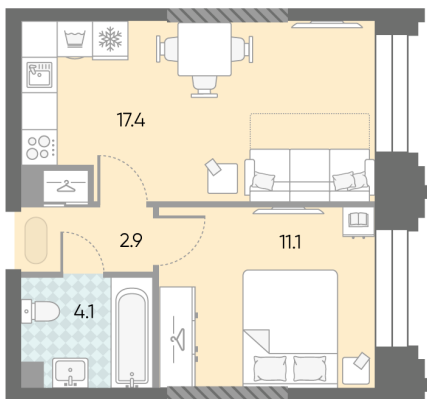

Жилой комплекс «ЗИЛАРТ, SPARK (Дом 21)»

Адрес ул. Автозаводская, вл. 23

Дом 21 (Spark), этаж 17

1-комнатная евро квартира №980

Общая площадь 35.5 м²

Тип планировки 1eC-11-7-17

Срок сдачи IV кв. 2027

Класс жилья Бизнес

Без отделки

17 265 780 руб.

базовая цена

[Ссылка на квартиру на сайте](#)

1e	35.5
1eC-11-7-17	

*Данное предложение не является публичной офертой. Информация актуальна на 19.09.2024

Адреса и время работы офисов продаж на сайте lsr.ru в разделе Контакты