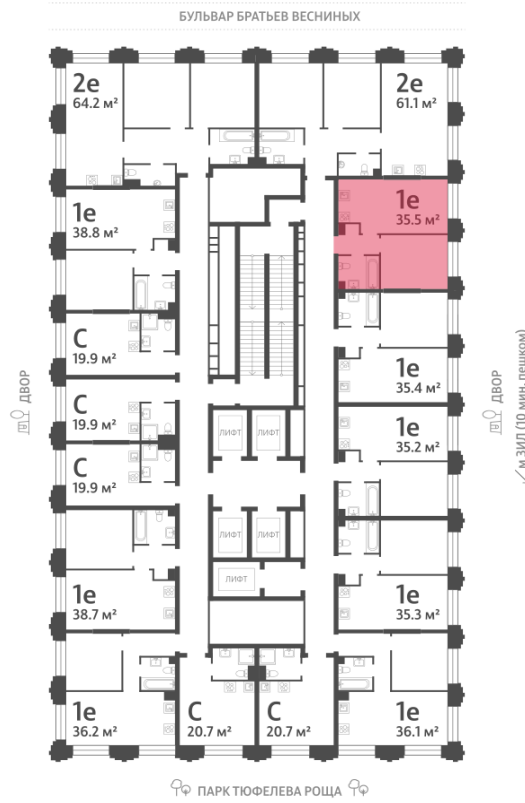

*Данное предложение не является публичной офертой. Информация актуальна на 24.11.2024

Адреса и время работы офисов продаж на сайте [lslr.ru](http://lsr.ru) в разделе Контакты