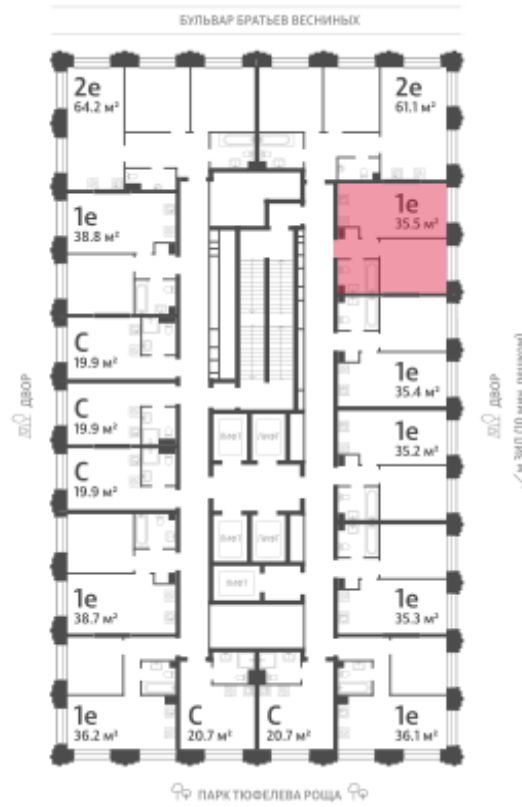

*Данное предложение не является публичной офертой. Информация актуальна на 19.09.2024

Адреса и время работы офисов продаж на сайте lsg.ru в разделе Контакты