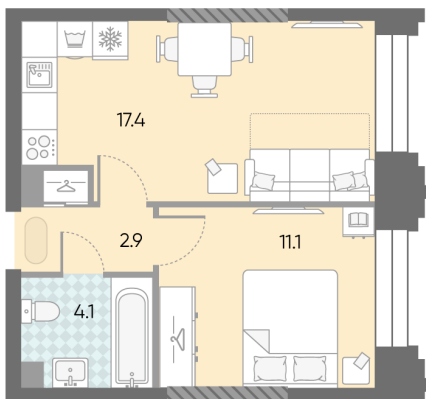

Жилой комплекс «ЗИЛАРТ, SPARK (Дом 21)»

Адрес ул. Автозаводская, вл. 23

Дом 21 (Spark), этаж 15

1-комнатная евро квартира №950

Общая площадь 35.5 м²

Тип планировки 1eC-11-7-17

Срок сдачи IV кв. 2027

Класс жилья Бизнес

Без отделки

17 235 037 руб.

базовая цена

[Ссылка на квартиру на сайте](#)

1e	35.5
1eC-11-7-17	

*Данное предложение не является публичной офертой. Информация актуальна на 19.09.2024

Адреса и время работы офисов продаж на сайте lsr.ru в разделе Контакты