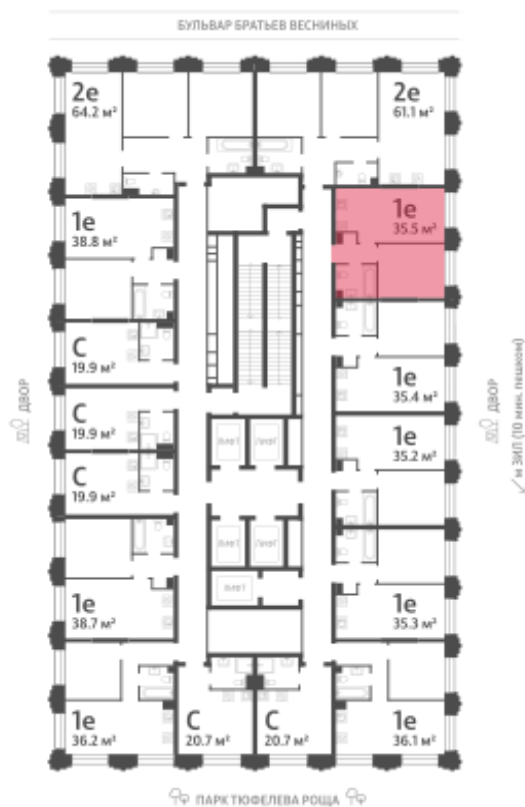

*Данное предложение не является публичной офертой. Информация актуальна на 19.09.2024

Адреса и время работы офисов продаж на сайте lsg.ru в разделе Контакты