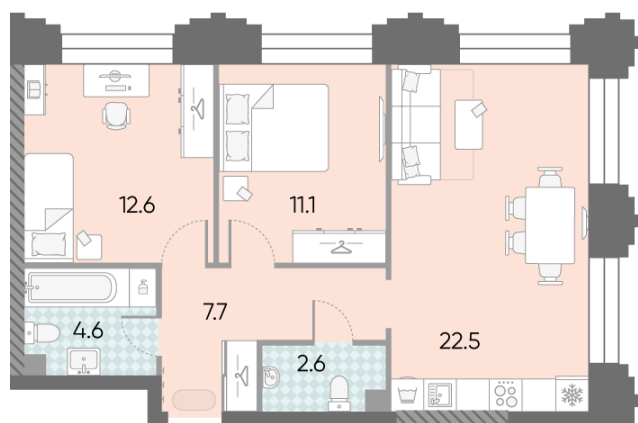

Жилой комплекс «ЗИЛАРТ, SPARK (Дом 21)», Дом 21 (Spark)

Срок сдачи: IV кв. 2027

Адрес: ул. Автозаводская, вл. 23

Станция метро: Тульская, Технопарк, ЗИЛ, Автозаводская

2-комнатная евро квартира №934

Спецпредложение:	28 209 442 руб	Подъезд:	4
Базовая цена:	32 615 057 руб	Этаж:	14
Количество комнат	2	Всего этажей	43
Общая площадь	61.1 м²	Тип планировки:	2eG-2-7-17
		Отделка:	без отделки

Европланировка

2e	61.1
2eG-2-7-17	

Информация действительна на 27.12.2024

* Данное предложение не является публичной офертой