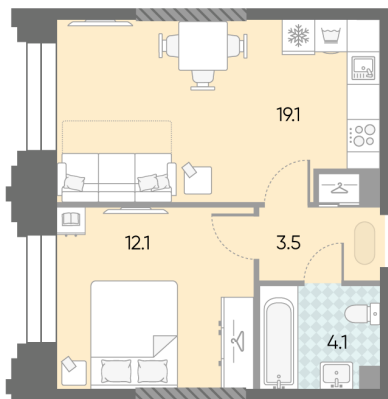

Жилой комплекс «ЗИЛАРТ, SPARK (Дом 21)»

Адрес ул. Автозаводская, вл. 23

Дом 21 (Spark), этаж 13

1-комнатная евро квартира №932

Общая площадь 38.8 м²

Срок сдачи IV кв. 2027

Тип планировки 1eC-16-7-17

Класс жилья Бизнес

Без отделки

17 361 254 руб.

базовая цена

[Ссылка на квартиру на сайте](#)

1e	38.8
1eC-16-7-17	

*Данное предложение не является публичной офертой. Информация актуальна на 19.09.2024

Адреса и время работы офисов продаж на сайте lsr.ru в разделе Контакты