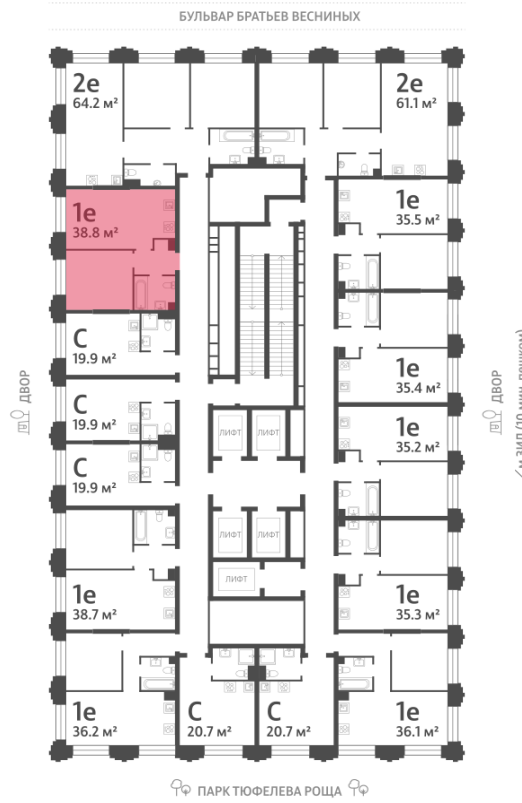

*Данное предложение не является публичной офертой. Информация актуальна на 24.11.2024