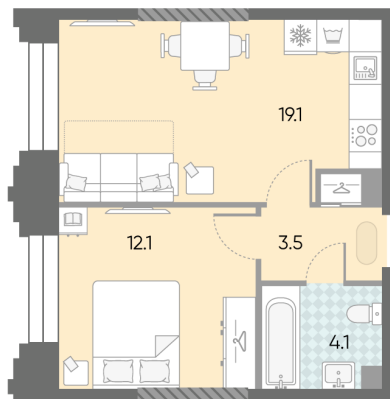

Жилой комплекс «ЗИЛАРТ, SPARK (Дом 21)»

Адрес ул. Автозаводская, вл. 23

Дом 21 (Spark), этаж 13

1-комнатная евро квартира №932

Общая площадь 38.8 м²

Тип планировки 1eC-16-7-17

Срок сдачи IV кв. 2027

Класс жилья Бизнес

Без отделки

17 695 981 руб.
спецпредложение

20 457 261 руб.

базовая цена

[Ссылка на квартиру на сайте](#)

1e 38.8
1eC-16-7-17