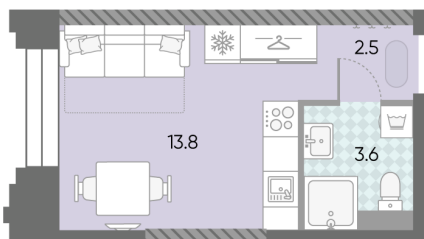

Жилой комплекс «ЗИЛАРТ, SPARK (Дом 21)»

Адрес ул. Автозаводская, вл. 23

Дом 21 (Spark), этаж 13

Студия №930

Общая площадь 19.9 м²

Тип планировки StN-4-7-17

Срок сдачи IV кв. 2027

Класс жилья Бизнес

Без отделки

10 907 190 руб.

базовая цена

[Ссылка на квартиру на сайте](#)