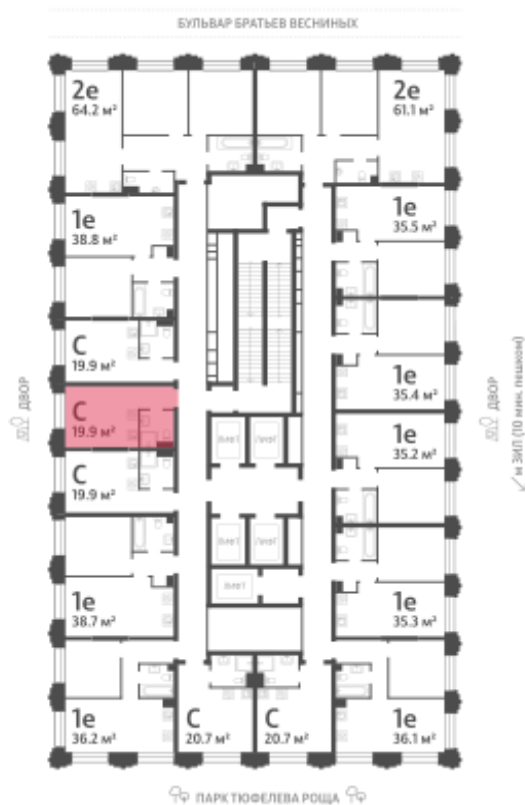

*Данное предложение не является публичной офертой. Информация актуальна на 20.09.2024

Адреса и время работы офисов продаж на сайте lsr.ru в разделе Контакты