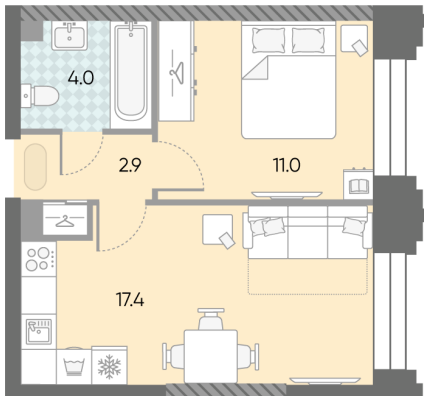

Жилой комплекс «ЗИЛАРТ, SPARK (Дом 21)»

Адрес ул. Автозаводская, вл. 23

Дом 21 (Spark), этаж 13

1-комнатная евро квартира №923

Общая площадь 35.3 м²

Тип планировки 1eC-14-7-17

Срок сдачи IV кв. 2027

Класс жилья Бизнес

Без отделки

17 437 423 руб.
спецпредложение

20 158 276 руб.

базовая цена

[Ссылка на квартиру на сайте](#)

1e	35.3
1eC-14-7-17