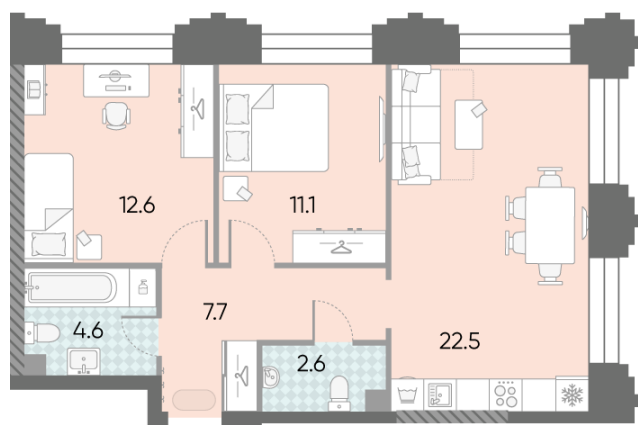

Жилой комплекс «ЗИЛАРТ, SPARK (Дом 21)», Дом 21 (Spark)

Срок сдачи: IV кв. 2027

Адрес: ул. Автозаводская, вл. 23

Станция метро: Тульская, Технопарк, ЗИЛ, Автозаводская

2-комнатная евро квартира №919

Спецпредложение:	28 156 713 руб	Подъезд:	4
Базовая цена:	32 554 018 руб	Этаж:	13
Количество комнат	2	Всего этажей	43
Общая площадь	61.1 м²	Тип планировки:	2eG-2-7-17
		Отделка:	без отделки

Европланировка

2e	61.1
2eG-2-7-17	

Информация действительна на 26.12.2024

* Данное предложение не является публичной офертой