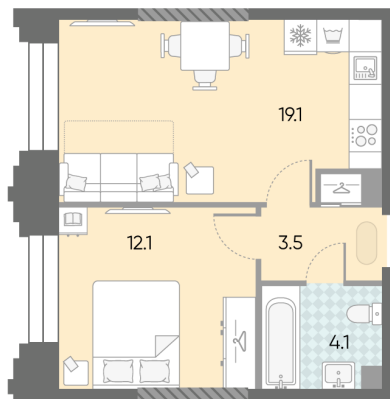

Жилой комплекс «ЗИЛАРТ, SPARK (Дом 21)»

Адрес ул. Автозаводская, вл. 23

Дом 21 (Spark), этаж 12

1-комнатная евро квартира №917

Общая площадь 38.8 м²

Тип планировки 1eC-16-7-17

Срок сдачи IV кв. 2027

Класс жилья Бизнес

Без отделки

17 695 981 руб.
спецпредложение

20 457 261 руб.

базовая цена

[Ссылка на квартиру на сайте](#)

1e 38.8
1eC-16-7-17