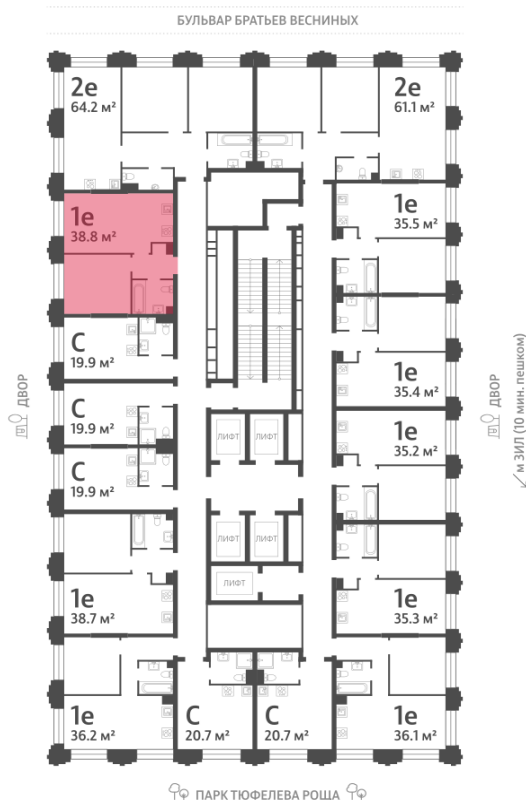

*Данное предложение не является публичной офертой. Информация актуальна на 24.11.2024

Адреса и время работы офисов продаж на сайте lsr.ru в разделе Контакты