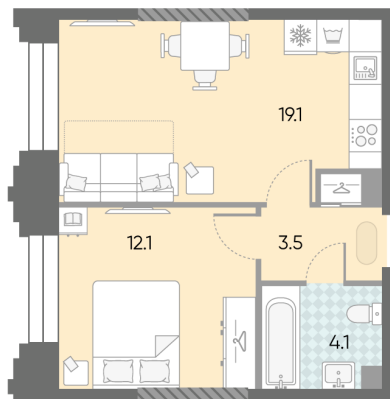

Жилой комплекс «ЗИЛАРТ, SPARK (Дом 21)»

Адрес ул. Автозаводская, вл. 23

Дом 21 (Spark), этаж 12

1-комнатная евро квартира №917

Общая площадь 38.8 м²

Срок сдачи IV кв. 2027

Тип планировки 1eC-16-7-17

Класс жилья Бизнес

Без отделки

17 361 254 руб.

базовая цена

[Ссылка на квартиру на сайте](#)

1e	38.8
1eC-16-7-17	

*Данное предложение не является публичной офертой. Информация актуальна на 19.09.2024

Адреса и время работы офисов продаж на сайте lsr.ru в разделе Контакты