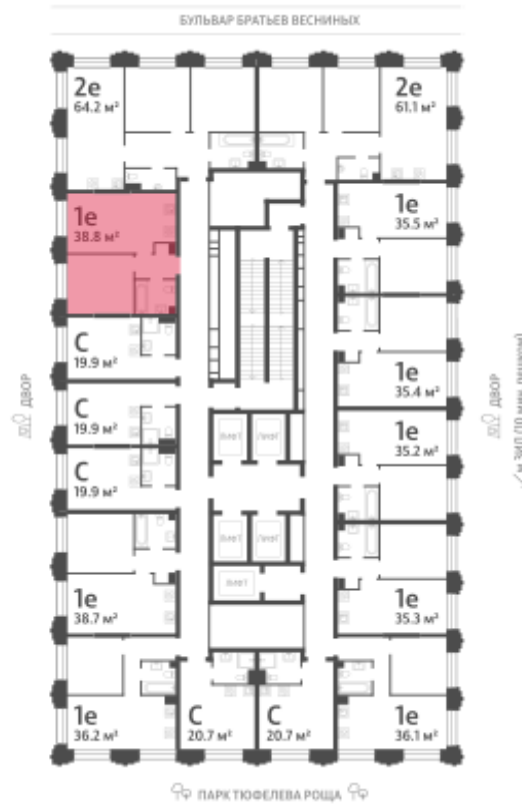

*Данное предложение не является публичной офертой. Информация актуальна на 19.09.2024

Адреса и время работы офисов продаж на сайте lsg.ru в разделе Контакты