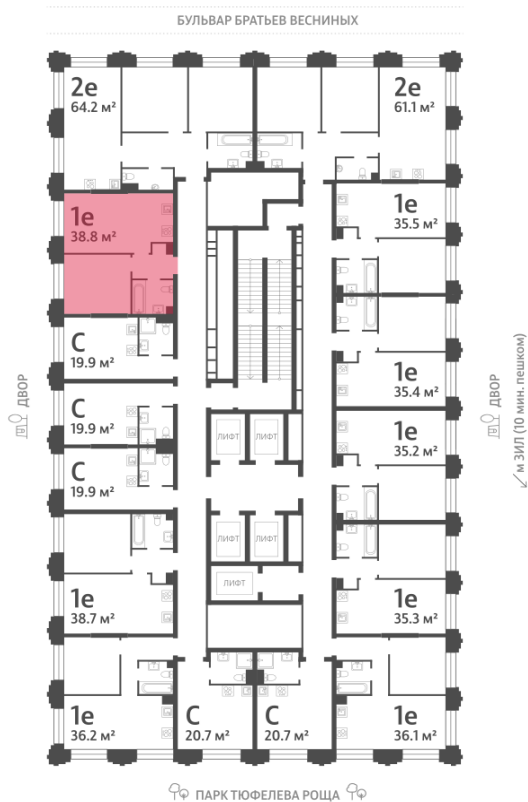

*Данное предложение не является публичной офертой. Информация актуальна на 24.11.2024