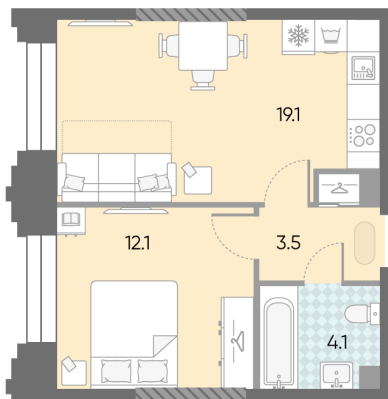

Жилой комплекс «ЗИЛАРТ, SPARK (Дом 21)»

Адрес ул. Автозаводская, вл. 23

Дом 21 (Spark), этаж 11

1-комнатная евро квартира №902

Общая площадь 38.8 м²

Срок сдачи IV кв. 2027

Тип планировки 1eC-16-7-17

Класс жилья Бизнес

Без отделки

17 361 254 руб.

базовая цена

[Ссылка на квартиру на сайте](#)

1e	38.8
1eC-16-7-17	

*Данное предложение не является публичной офертой. Информация актуальна на 19.09.2024

Адреса и время работы офисов продаж на сайте lsr.ru в разделе Контакты