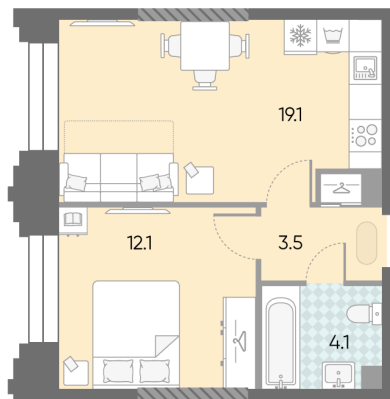

Жилой комплекс «ЗИЛАРТ, SPARK (Дом 21)»

Адрес ул. Автозаводская, вл. 23

Дом 21 (Spark), этаж 11

1-комнатная евро квартира №902

Общая площадь 38.8 м²

Тип планировки 1eC-16-7-17

Срок сдачи IV кв. 2027

Класс жилья Бизнес

Без отделки

17 695 981 руб.
спецпредложение

20 457 261 руб.
базовая цена

[Ссылка на квартиру на сайте](#)

1e 38.8
1eC-16-7-17