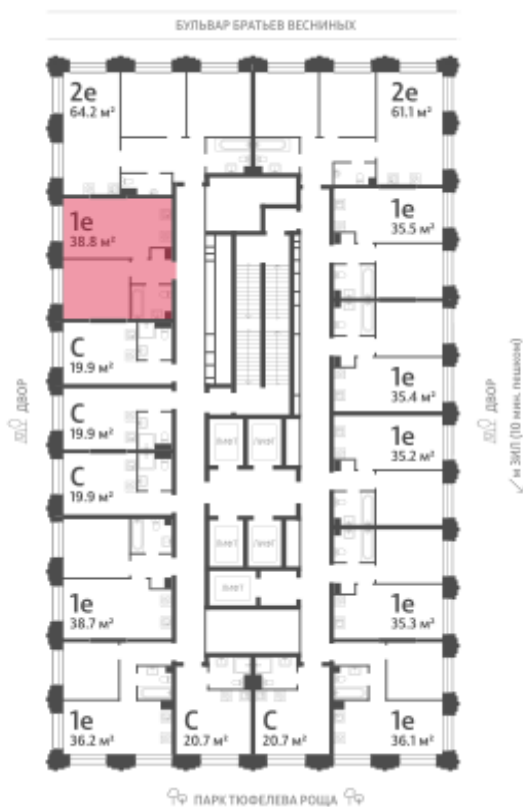

*Данное предложение не является публичной офертой. Информация актуальна на 19.09.2024

Адреса и время работы офисов продаж на сайте lsr.ru в разделе Контакты