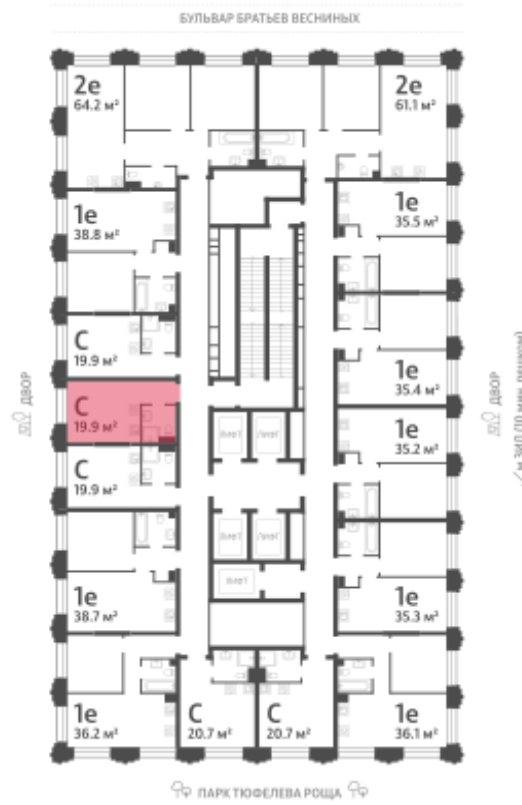

*Данное предложение не является публичной офертой. Информация актуальна на 20.09.2024

Адреса и время работы офисов продаж на сайте lsr.ru в разделе Контакты