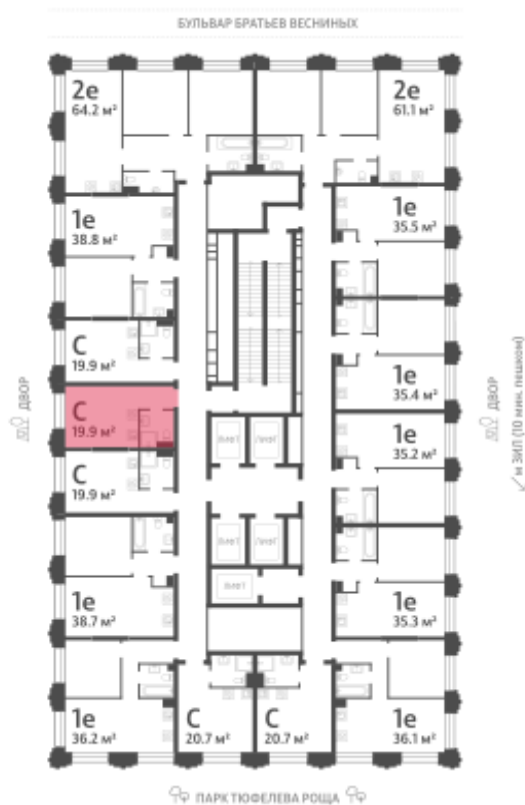

*Данное предложение не является публичной офертой. Информация актуальна на 17.11.2024

Адреса и время работы офисов продаж на сайте lsr.ru в разделе Контакты