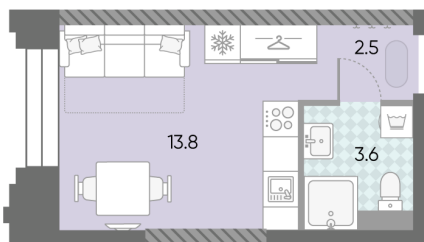

Жилой комплекс «ЗИЛАРТ, SPARK (Дом 21)»

Адрес ул. Автозаводская, вл. 23

Дом 21 (Spark), этаж 11

Студия №900

Общая площадь 19.9 м²

Тип планировки StN-4-7-17

Срок сдачи IV кв. 2027

Класс жилья Бизнес

Без отделки

10 907 190 руб.

базовая цена

[Ссылка на квартиру на сайте](#)

St 199
StN-4-7-17