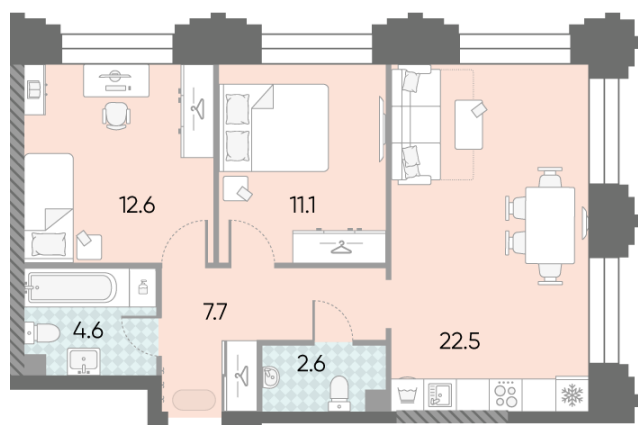

Жилой комплекс «ЗИЛАРТ, SPARK (Дом 21)», Дом 21 (Spark)

Срок сдачи: IV кв. 2027

Адрес: ул. Автозаводская, вл. 23

Станция метро: Тульская, Технопарк, ЗИЛ, Автозаводская

2-комнатная евро квартира №889

Спецпредложение:	28 156 713 руб	Подъезд:	4
Базовая цена:	32 554 018 руб	Этаж:	11
Количество комнат	2	Всего этажей	43
Общая площадь	61.1 м²	Тип планировки:	2eG-2-7-17
		Отделка:	без отделки

Европланировка

2e	61.1
2eG-2-7-17