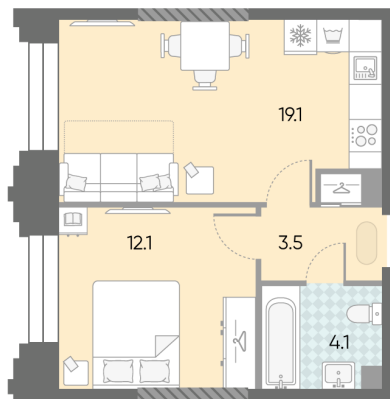

Жилой комплекс «ЗИЛАРТ, SPARK (Дом 21)»

Адрес ул. Автозаводская, вл. 23

Дом 21 (Spark), этаж 9

1-комнатная евро квартира №872

Общая площадь 38.8 м²

Тип планировки 1eC-16-7-17

Срок сдачи IV кв. 2027

Класс жилья Бизнес

Без отделки

17 662 962 руб.
спецпредложение

20 419 082 руб.

базовая цена

[Ссылка на квартиру на сайте](#)

1e	38.8
1eC-16-7-17