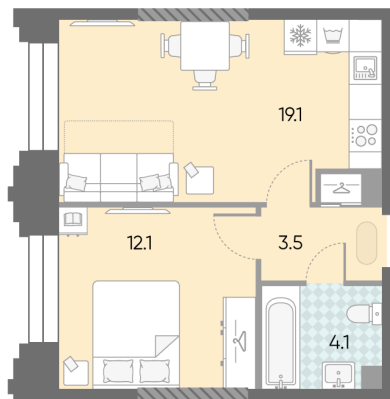

Жилой комплекс «ЗИЛАРТ, SPARK (Дом 21)»

Адрес ул. Автозаводская, вл. 23

Дом 21 (Spark), этаж 9

1-комнатная евро квартира №872

Общая площадь 38.8 м²

Тип планировки 1eC-16-7-17

Срок сдачи IV кв. 2027

Класс жилья Бизнес

Без отделки

17 662 962 руб.
спецпредложение

20 419 082 руб.
базовая цена

[Ссылка на квартиру на сайте](#)

1e 38.8
1eC-16-7-17