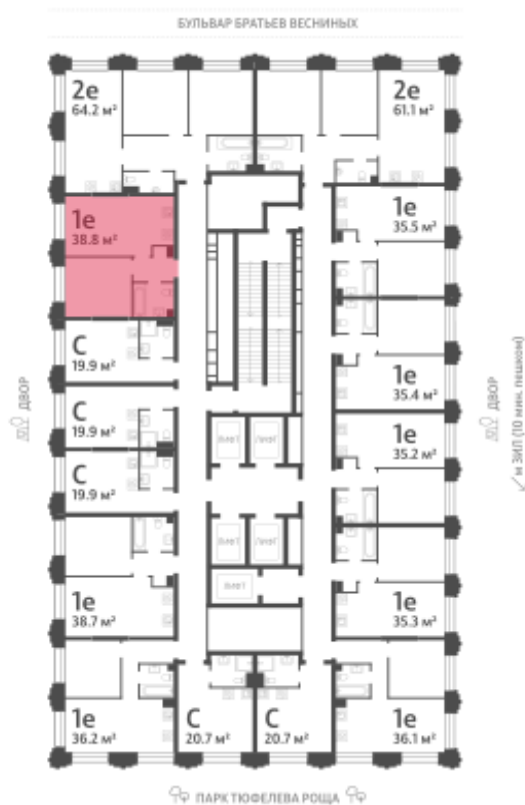

*Данное предложение не является публичной офертой. Информация актуальна на 09.11.2024

Адреса и время работы офисов продаж на сайте lsr.ru в разделе Контакты