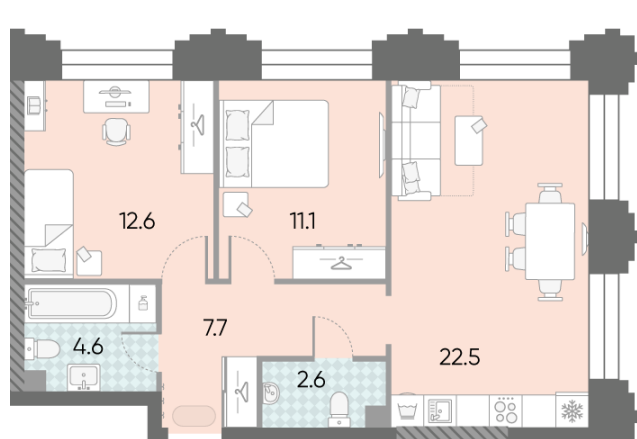

Жилой комплекс «ЗИЛАРТ, SPARK (Дом 21)», Дом 21 (Spark)

Срок сдачи: IV кв. 2027

Адрес: ул. Автозаводская, вл. 23

Станция метро: Тульская, Технопарк, ЗИЛ, Автозаводская

2-комнатная евро квартира №859

Спецпредложение:	28 103 983 руб	Подъезд:	4
Базовая цена:	32 493 041 руб	Этаж:	9
Количество комнат	2	Всего этажей	43
Общая площадь	61.1 м²	Тип планировки:	2eG-2-7-17
		Отделка:	без отделки

Европланировка

2e	61.1
2eG-2-7-17