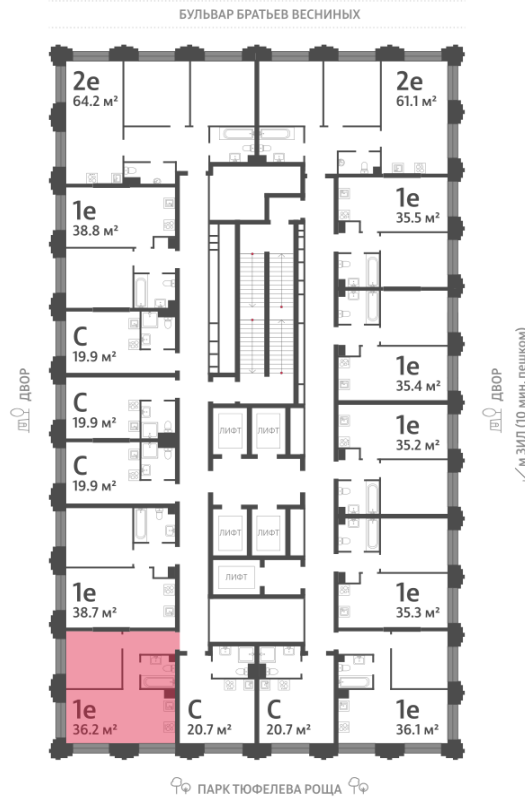

*Данное предложение не является публичной офертой. Информация актуальна на 04.12.2024

Адреса и время работы офисов продаж на сайте [lslr.ru](http://lsr.ru) в разделе Контакты