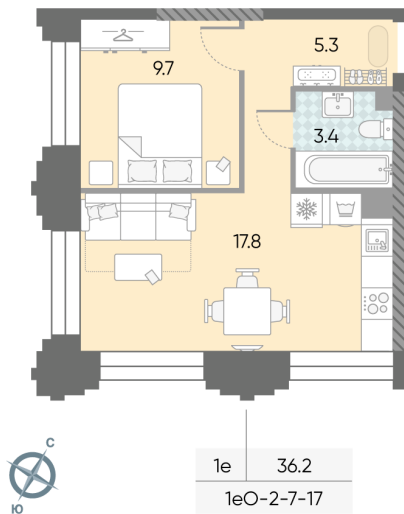

Жилой комплекс «ЗИЛАРТ, SPARK (Дом 21)»

Адрес ул. Автозаводская, вл. 23

Дом 21 (Spark), этаж 8

1-комнатная евро квартира №852

Общая площадь 36.2 м²

Тип планировки 1eO-2-7-17

Срок сдачи IV кв. 2027

Класс жилья Бизнес

Без отделки

15 489 907 руб.
спецпредложение

21 056 345 руб.
базовая цена

[Ссылка на квартиру на сайте](#)

*Данное предложение не является публичной офертой. Информация актуальна на 04.12.2024

Адреса и время работы офисов продаж на сайте lsr.ru в разделе Контакты