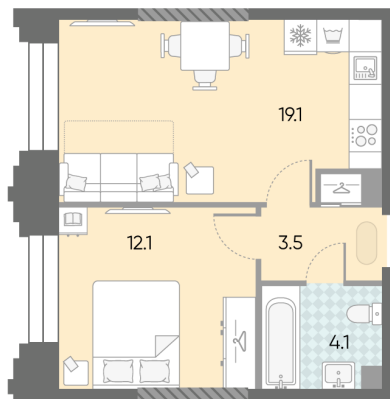

Жилой комплекс «ЗИЛАРТ, SPARK (Дом 21)»

Адрес ул. Автозаводская, вл. 23

Дом 21 (Spark), этаж 7

1-комнатная евро квартира №842

Общая площадь 38.8 м²

Тип планировки 1eC-16-7-17

Срок сдачи IV кв. 2027

Класс жилья Бизнес

Без отделки

17 630 021 руб.
спецпредложение

20 380 980 руб.

базовая цена

[Ссылка на квартиру на сайте](#)

1e 38.8
1eC-16-7-17