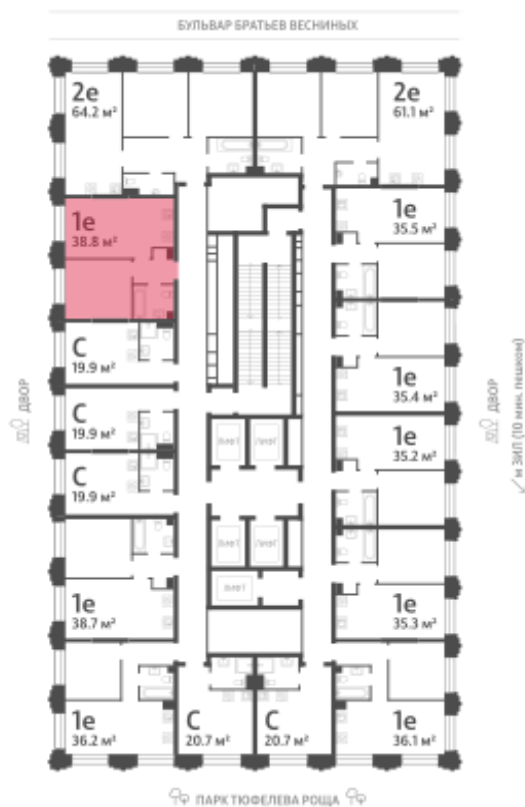

*Данное предложение не является публичной офертой. Информация актуальна на 19.09.2024

Адреса и время работы офисов продаж на сайте lsg.ru в разделе Контакты