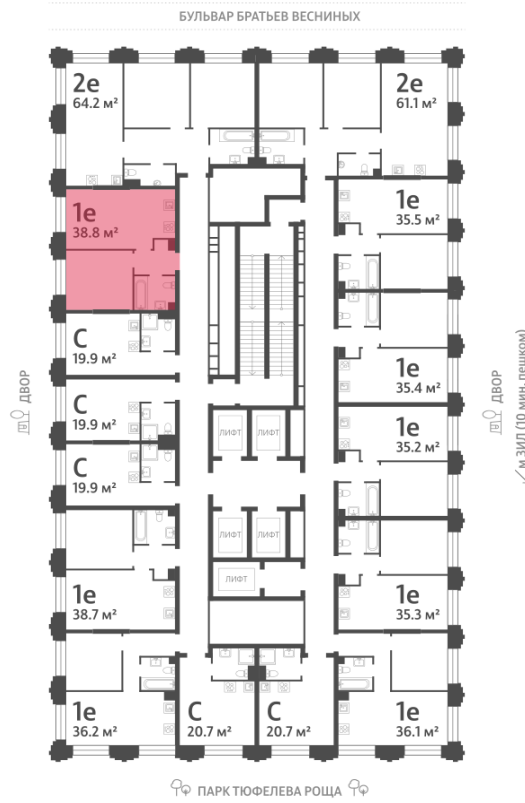

*Данное предложение не является публичной офертой. Информация актуальна на 24.11.2024

Адреса и время работы офисов продаж на сайте lsr.ru в разделе Контакты