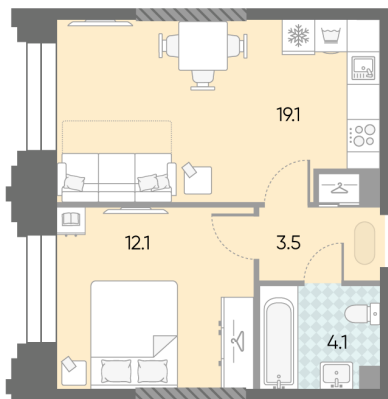

Жилой комплекс «ЗИЛАРТ, SPARK (Дом 21)»

Адрес ул. Автозаводская, вл. 23

Дом 21 (Spark), этаж 7

1-комнатная евро квартира №842

Общая площадь 38.8 м²

Срок сдачи IV кв. 2027

Тип планировки 1eC-16-7-17

Класс жилья Бизнес

Без отделки

17 296 574 руб.

базовая цена

[Ссылка на квартиру на сайте](#)

1e	38.8
1eC-16-7-17	

*Данное предложение не является публичной офертой. Информация актуальна на 19.09.2024

Адреса и время работы офисов продаж на сайте lsr.ru в разделе Контакты