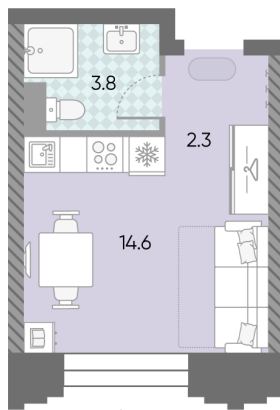

Без отделки

11 213 210 руб.

базовая цена

[Ссылка на квартиру на сайте](#)

St	20.7
StN-1-7-17	

*Данное предложение не является публичной офертой. Информация актуальна на 19.09.2024

Адреса и время работы офисов продаж на сайте lsr.ru в разделе Контакты