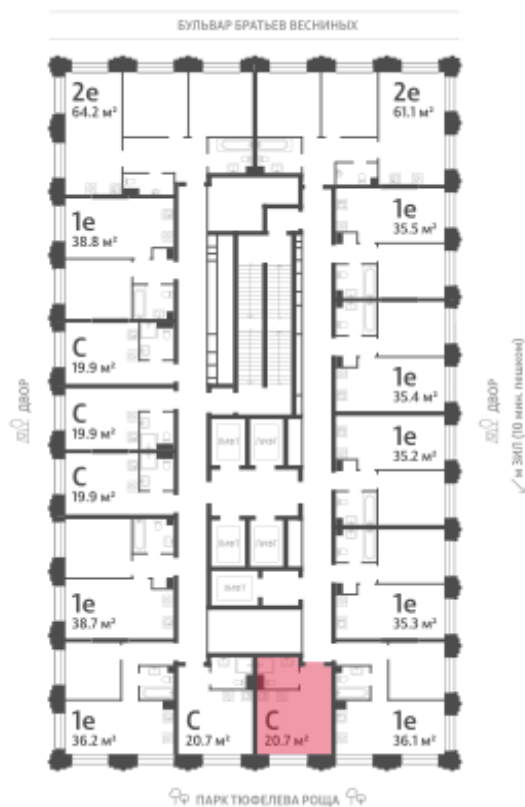

*Данное предложение не является публичной офертой. Информация актуальна на 19.09.2024

Адреса и время работы офисов продаж на сайте lsg.ru в разделе Контакты