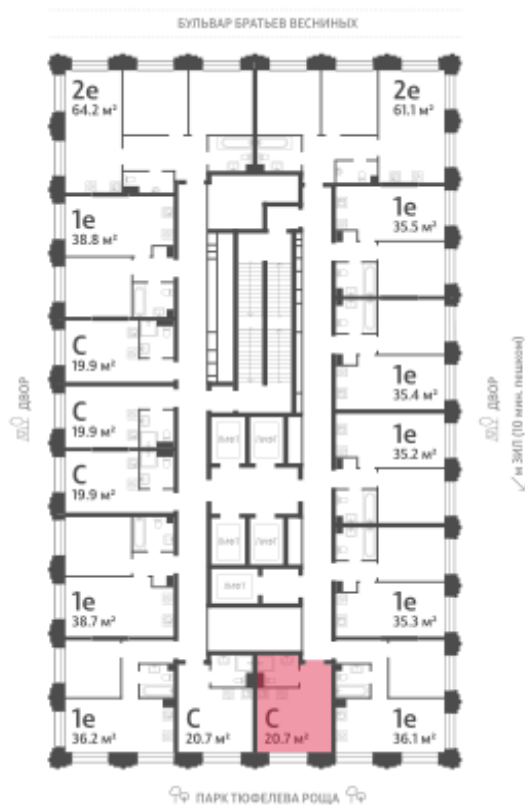

*Данное предложение не является публичной офертой. Информация актуальна на 17.11.2024

Адреса и время работы офисов продаж на сайте lsr.ru в разделе Контакты