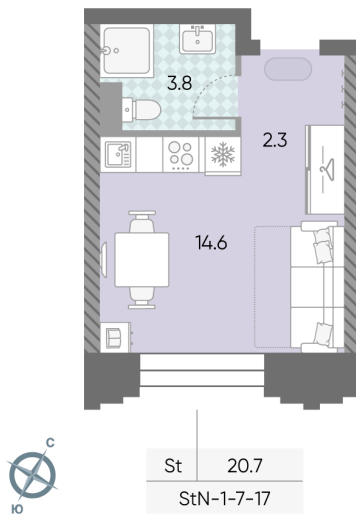

Жилой комплекс «ЗИЛАРТ, SPARK (Дом 21)»

Адрес ул. Автозаводская, вл. 23

Дом 21 (Spark), этаж 7

Студия №835

Общая площадь 20.7 м²

Тип планировки StN-1-7-17

Срок сдачи IV кв. 2027

Класс жилья Бизнес

Без отделки

11 429 111 руб.
спецпредложение

13 210 263 руб.
базовая цена

[Ссылка на квартиру на сайте](#)

*Данное предложение не является публичной офертой. Информация актуальна на 17.11.2024