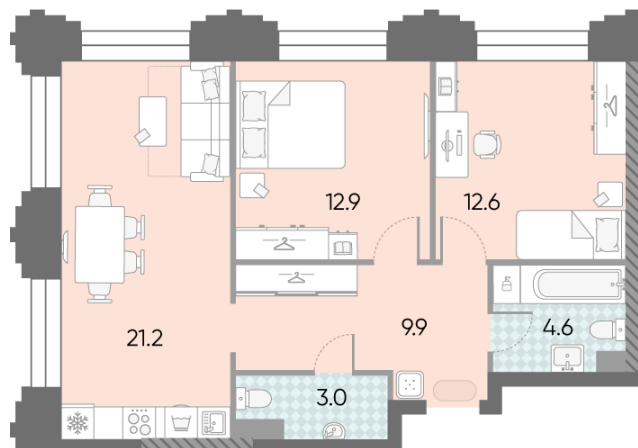

ЖК «ЗИЛАРТ, SPARK (Дом 21)», Дом 21 (Spark)

Срок сдачи: IV кв. 2027

Адрес: Даниловский район, ул. Автозаводская, вл. 23, ул. Автозаводская, вл. 23

Станция метро: Тульская, Технопарк, ЗИЛ, Автозаводская

2-комнатная евро квартира №828

Спецпредложение:	31 134 432 руб	Подъезд:	4
Базовая цена:	38 058 337 руб	Этаж:	6
Количество комнат	2	Всего этажей	43
Общая площадь	64.2 м²	Тип планировки:	2eG-3-6
		Отделка:	без отделки

Европланировка

2e	64.2
2eG-3-6	

Информация действительна на 20.04.2025

* Данное предложение не является публичной офертой