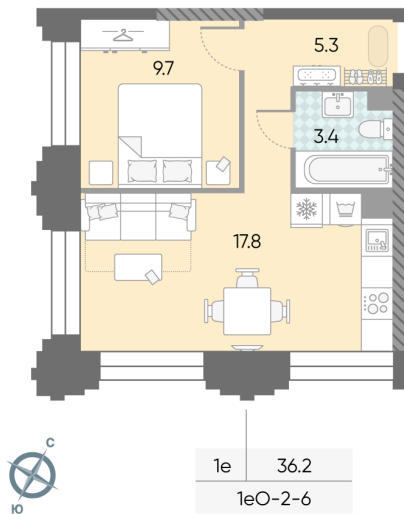

Жилой комплекс «ЗИЛАРТ, SPARK (Дом 21)»

Адрес ул. Автозаводская, вл. 23

Дом 21 (Spark), этаж 6

1-комнатная евро квартира №822

Общая площадь 36.2 м²

Тип планировки 1eO-2-6

Срок сдачи IV кв. 2027

Класс жилья Бизнес

Без отделки

15 254 173 руб.
спецпредложение

20 735 649 руб.
базовая цена

[Ссылка на квартиру на сайте](#)

*Данное предложение не является публичной офертой. Информация актуальна на 05.12.2024