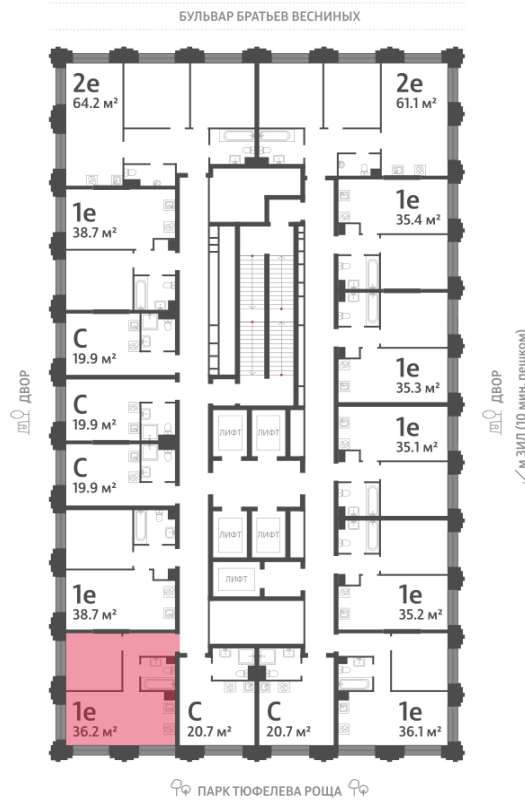

*Данное предложение не является публичной офертой. Информация актуальна на 05.12.2024

Адреса и время работы офисов продаж на сайте [lslr.ru](http://lsr.ru) в разделе Контакты