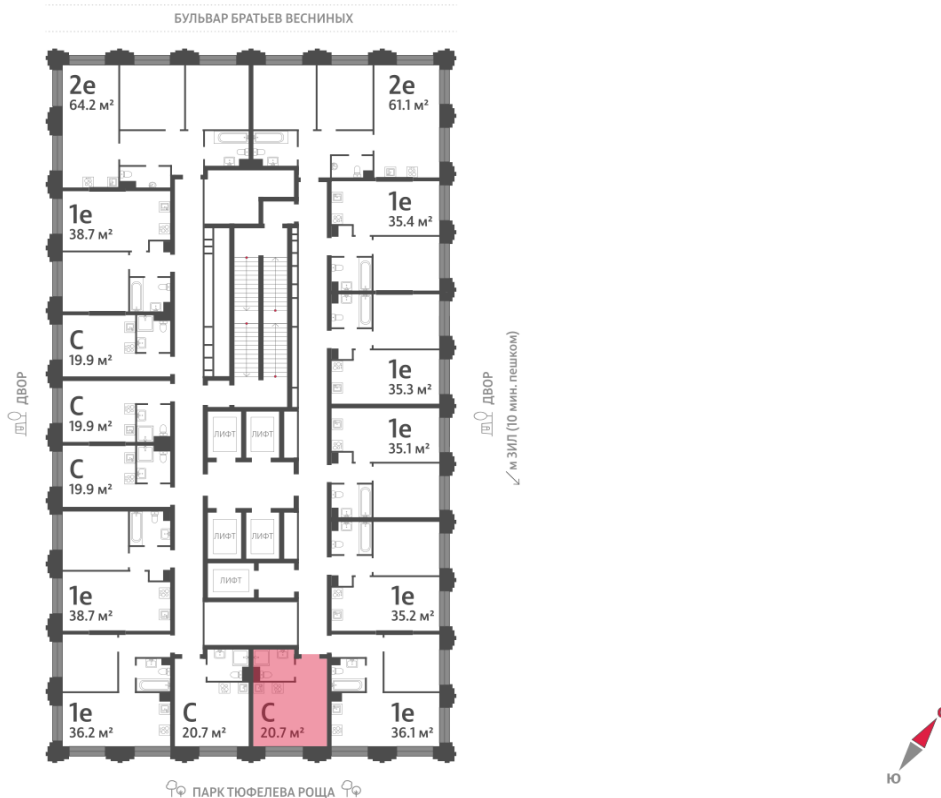

Жилой комплекс «ЗИЛАРТ, SPARK (Дом 21)», Дом 21 (Spark)

Информация действительна на 12.12.2024

* Данное предложение не является публичной офертой