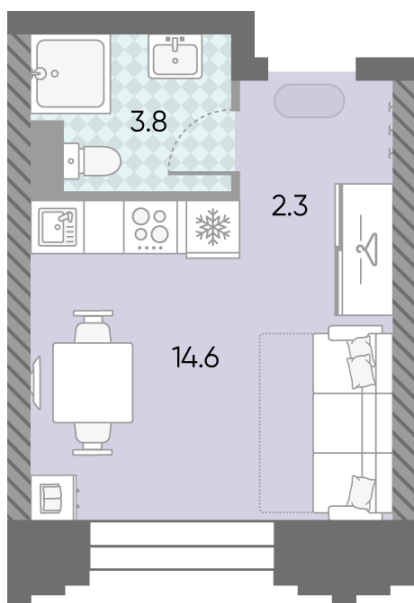

### Студия №820

**Спецпредложение:** 11 438 737 руб

Базовая цена: 13 221 400 руб

Количество комнат 1

Общая площадь 20.7 м<sup>2</sup>

Подъезд: 4

Этаж: 6

Всего этажей 43

Тип планировки: StN-1-6

Отделка: без отделки

St	20.7
StN-1-6	