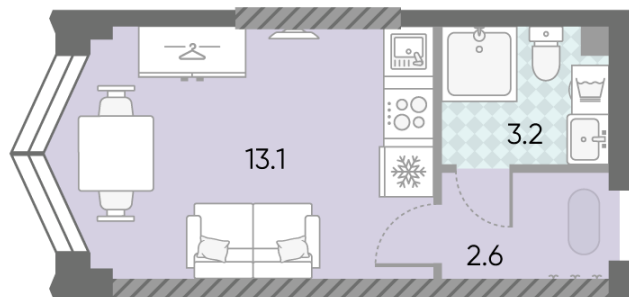

Жилой комплекс «ЗИЛАРТ, SPARK (Дом 21)», Дом 21 (Spark)

Срок сдачи: IV кв. 2027

Адрес: ул. Автозаводская, вл. 23

Станция метро: Тульская, Технопарк, ЗИЛ, Автозаводская

Студия №800

Спецпредложение:	10 173 114 руб	Подъезд:	2
Базовая цена:	13 823 894 руб	Этаж:	42
Количество комнат	1	Всего этажей	43
Общая площадь	18.9 м ²	Тип планировки:	StM-2-34-42
		Отделка:	без отделки