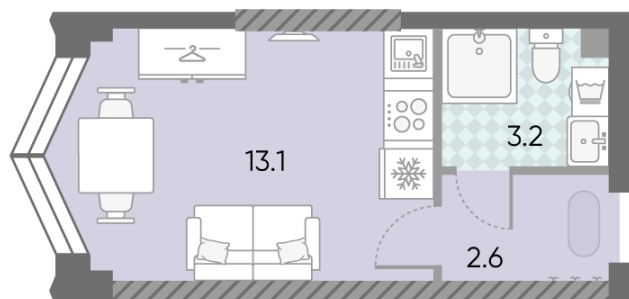

Жилой комплекс «ЗИЛАРТ, SPARK (Дом 21)», Дом 21 (Spark)

Срок сдачи: IV кв. 2027

Адрес: ул. Автозаводская, вл. 23

Станция метро: Тульская, Технопарк, ЗИЛ, Автозаводская

Студия №756

Спецпредложение:	10 083 131 руб	Подъезд:	2
Базовая цена:	13 701 498 руб	Этаж:	38
Количество комнат	1	Всего этажей	43
Общая площадь	18.9 м ²	Тип планировки:	StM-2-34-42
		Отделка:	без отделки