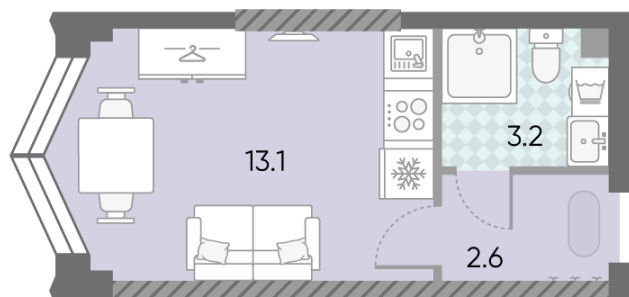

Базовая цена: 13 640 281 руб

Количество комнат 1

Общая площадь 18.9 м²

Подъезд: 2

Этаж: 36

Всего этажей 43

Тип планировки: StM-2-34-42

Отделка: без отделки