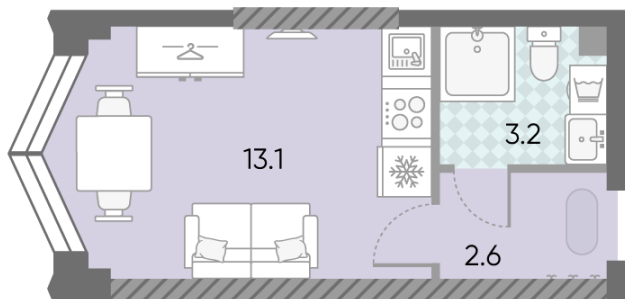

Жилой комплекс «ЗИЛАРТ, SPARK (Дом 21)», Дом 21 (Spark)

Срок сдачи: IV кв. 2027

Адрес: ул. Автозаводская, вл. 23

Станция метро: Тульская, Технопарк, ЗИЛ, Автозаводская

Студия №712

Спецпредложение:	9 993 129 руб	Подъезд:	2
Базовая цена:	13 579 064 руб	Этаж:	34
Количество комнат	1	Всего этажей	43
Общая площадь	18.9 м ²	Тип планировки:	StM-2-34-42
		Отделка:	без отделки