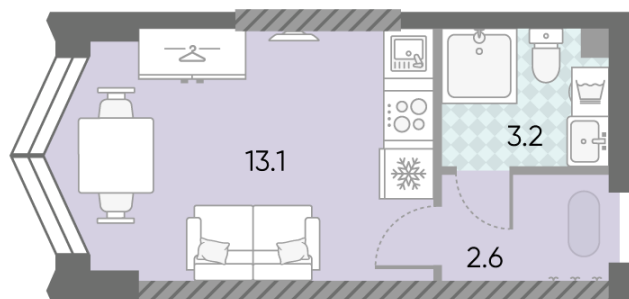

### Студия №690

<b>Спецпредложение:</b>	<b>9 948 128 руб</b>	Подъезд:	2
Базовая цена:	13 517 847 руб	Этаж:	32
Количество комнат	1	Всего этажей	43
Общая площадь	18.9 м <sup>2</sup>	Тип планировки:	StM-2-24-33
		Отделка:	без отделки