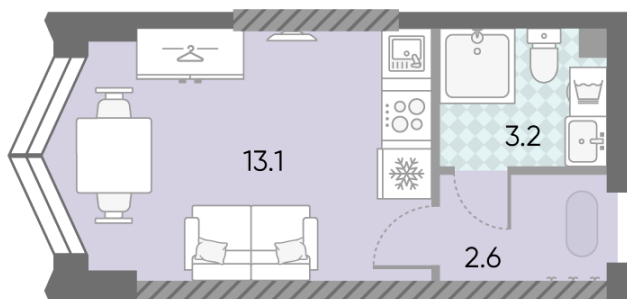

Жилой комплекс «ЗИЛАРТ, SPARK (Дом 21)», Дом 21 (Spark)

Срок сдачи: IV кв. 2027

Адрес: ул. Автозаводская, вл. 23

Станция метро: Тульская, Технопарк, ЗИЛ, Автозаводская

Студия №668

| | | | |
|-------------------------|----------------------|-----------------|-------------|
| Спецпредложение: | 9 903 127 руб | Подъезд: | 2 |
| Базовая цена: | 13 456 629 руб | Этаж: | 30 |
| Количество комнат | 1 | Всего этажей | 43 |
| Общая площадь | 18.9 м ² | Тип планировки: | StM-2-24-33 |
| | | Отделка: | без отделки |