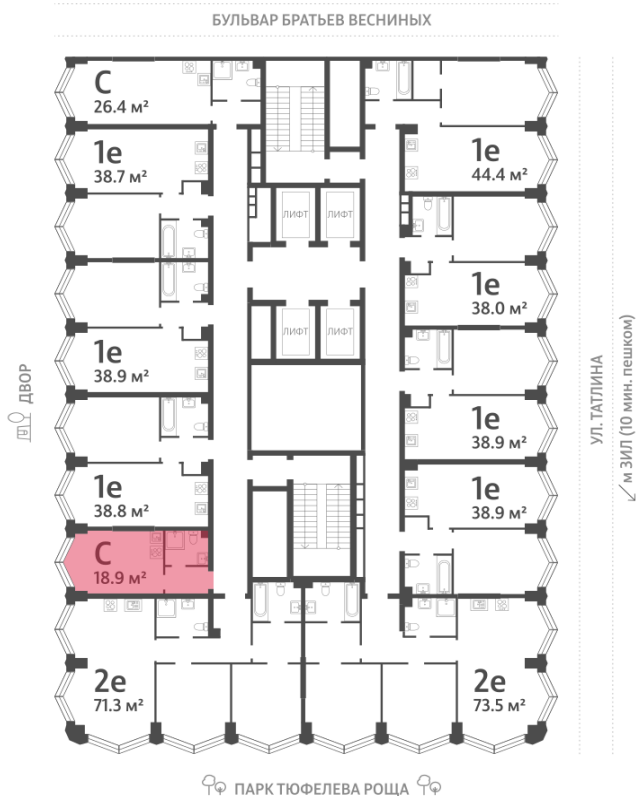

*Данное предложение не является публичной офертой. Информация актуальна на 22.11.2024

Адреса и время работы офисов продаж на сайте lsg.ru в разделе Контакты