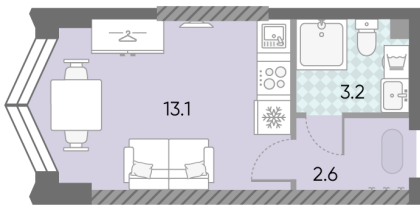

Без отделки

11 438 166 руб.
спецпредложение

13 220 739 руб.
базовая цена

[Ссылка на квартиру на сайте](#)

St	18.9
StM-2-24-33	

*Данное предложение не является публичной офертой. Информация актуальна на 22.11.2024