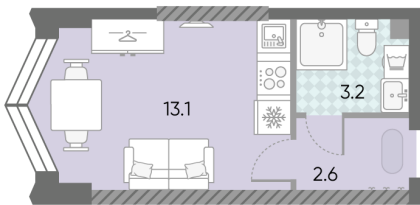

Без отделки

11 385 435 руб.
спецпредложение

13 159 748 руб.
базовая цена

[Ссылка на квартиру на сайте](#)

St	18.9
StM-2-24-33	

*Данное предложение не является публичной офертой. Информация актуальна на 22.11.2024