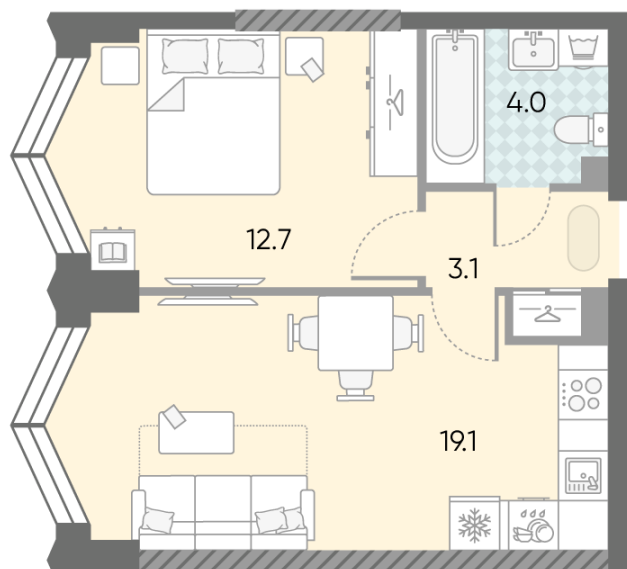

Жилой комплекс «ЗИЛАРТ, SPARK (Дом 21)», Дом 21 (Spark)

Срок сдачи: IV кв. 2027

Адрес: ул. Автозаводская, вл. 23

Станция метро: Тульская, Технопарк, ЗИЛ, Автозаводская

1-комнатная евро квартира №615

Спецпредложение: 15 954 951 руб

Базовая цена: 21 688 889 руб

Количество комнат 1

Общая площадь 38.9 м²

Подъезд: 2

Этаж: 25

Всего этажей 43

Тип планировки: 1eC-9-24-33

Отделка: без отделки

Европланировка

1e	38.9
1eC-9-24-33	

Информация действительна на 15.12.2024

* Данное предложение не является публичной офертой