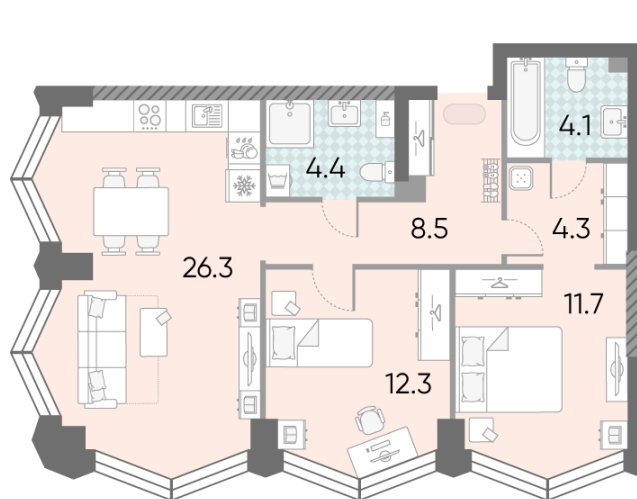

Жилой комплекс «ЗИЛАРТ, SPARK (Дом 21)», Дом 21 (Spark)

Срок сдачи: IV кв. 2027

Адрес: ул. Автозаводская, вл. 23

Станция метро: Тульская, Технопарк, ЗИЛ, Автозаводская

2-комнатная евро квартира №612

Спецпредложение:	29 441 909 руб	Подъезд:	2
Базовая цена:	40 035 163 руб	Этаж:	25
Количество комнат	2	Всего этажей	43
Общая площадь	71.3 м ²	Тип планировки:	2еBN-2-24-33
		Отделка:	без отделки

Европланировка

Гардеробная

Мастер-спальня

2е	71.3
2еBN-2-24-33	

Информация действительна на 13.12.2024

* Данное предложение не является публичной офертой

Жилой комплекс «ЗИЛАРТ, SPARK (Дом 21)», Дом 21 (Spark)