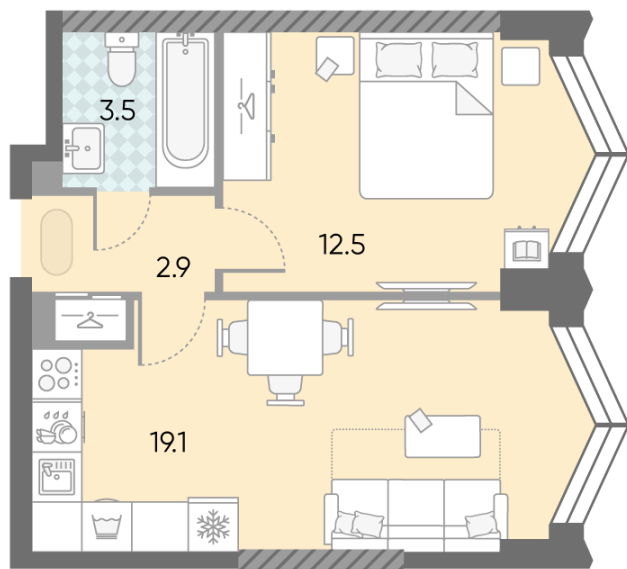

Жилой комплекс «ЗИЛАРТ, SPARK (Дом 21)», Дом 21 (Spark)

Срок сдачи: IV кв. 2027

Адрес: ул. Автозаводская, вл. 23

Станция метро: Тульская, Технопарк, ЗИЛ, Автозаводская

1-комнатная евро квартира №608

Спецпредложение:	19 456 266 руб	Подъезд:	2
Базовая цена:	22 492 846 руб	Этаж:	25
Количество комнат	1	Всего этажей	43
Общая площадь	38.0 м²	Тип планировки:	1eC-5-24-33
		Отделка:	без отделки

Европланировка

1e	38.0
1eC-5-24-33	

Информация действительна на 26.12.2024

* Данное предложение не является публичной офертой