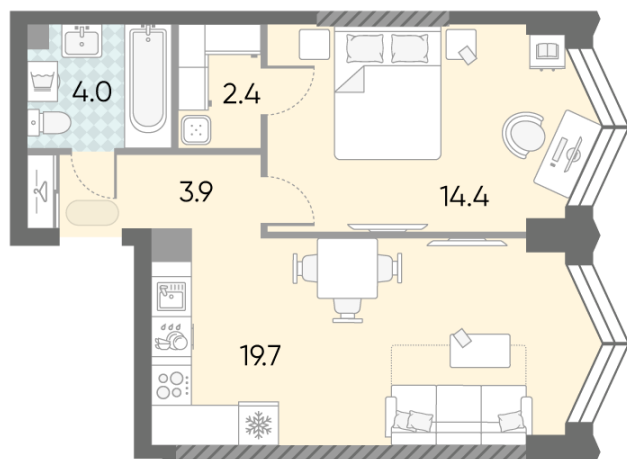

Жилой комплекс «ЗИЛАРТ, SPARK (Дом 21)», Дом 21 (Spark)

Срок сдачи: IV кв. 2027

Адрес: ул. Автозаводская, вл. 23

Станция метро: Тульская, Технопарк, ЗИЛ, Автозаводская

1-комнатная евро квартира №607

Спецпредложение:	18 285 163 руб	Подъезд:	2
Базовая цена:	24 858 672 руб	Этаж:	25
Количество комнат	1	Всего этажей	43
Общая площадь	44.4 м²	Тип планировки:	1eM-2-24-33
		Отделка:	без отделки

Европланировка

Гардеробная

1e	44.4
1eM-2-24-33	

Информация действительна на 12.12.2024

* Данное предложение не является публичной офертой