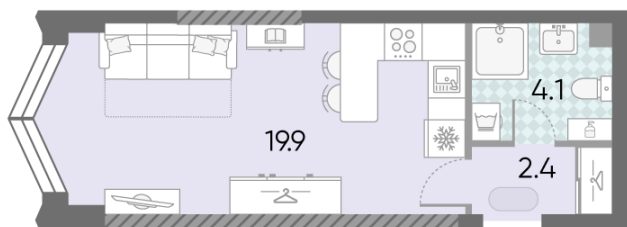

### Студия №606

<b>Спецпредложение:</b>	<b>12 051 732 руб</b>	Подъезд:	2
Базовая цена:	16 379 352 руб	Этаж:	24
Количество комнат	1	Всего этажей	43
Общая площадь	26.4 м <sup>2</sup>	Тип планировки:	StL-1-24-33
		Отделка:	без отделки