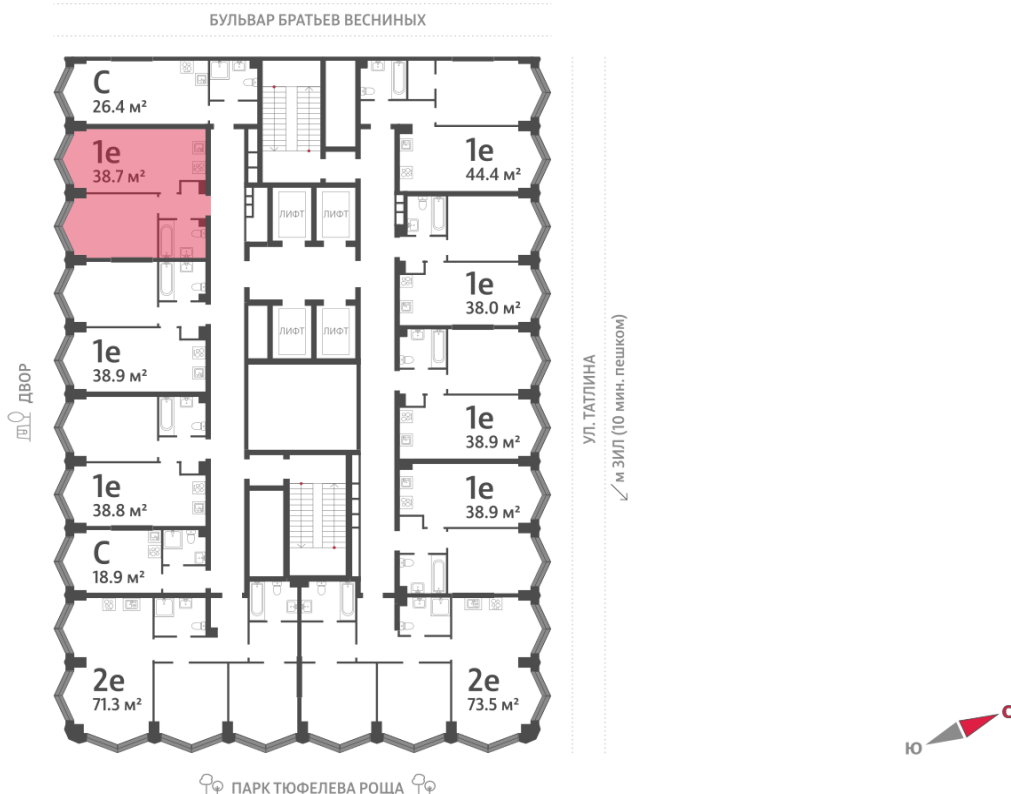

Жилой комплекс «ЗИЛАРТ, SPARK (Дом 21)», Дом 21 (Spark)

Информация действительна на 27.12.2024

* Данное предложение не является публичной офертой