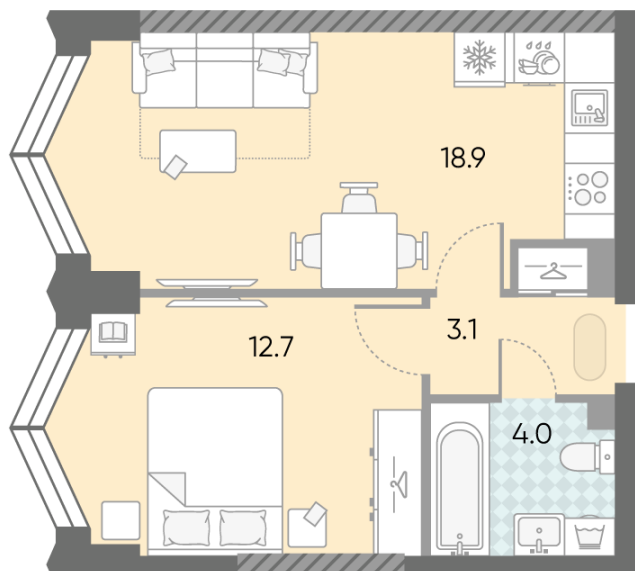

Жилой комплекс «ЗИЛАРТ, SPARK (Дом 21)», Дом 21 (Spark)

Срок сдачи: IV кв. 2027

Адрес: ул. Автозаводская, вл. 23

Станция метро: Тульская, Технопарк, ЗИЛ, Автозаводская

1-комнатная евро квартира №605

Спецпредложение:	18 622 014 руб	Подъезд:	2
Базовая цена:	21 528 113 руб	Этаж:	24
Количество комнат	1	Всего этажей	43
Общая площадь	38.7 м²	Тип планировки:	1eC-10-24-33
		Отделка:	без отделки

Европланировка

1e	38.7
1eC-10-24-33	

Информация действительна на 27.12.2024

* Данное предложение не является публичной офертой