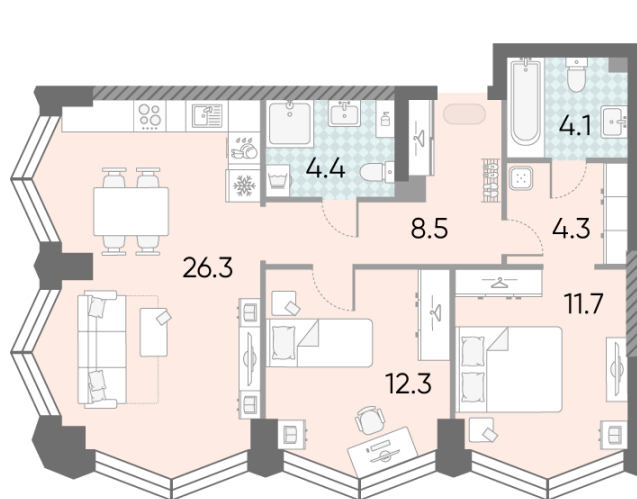

Жилой комплекс «ЗИЛАРТ, SPARK (Дом 21)», Дом 21 (Spark)

Срок сдачи: IV кв. 2027

Адрес: ул. Автозаводская, вл. 23

Станция метро: Тульская, Технопарк, ЗИЛ, Автозаводская

2-комнатная евро квартира №601

Спецпредложение:	29 374 102 руб	Подъезд:	2
Базовая цена:	39 942 973 руб	Этаж:	24
Количество комнат	2	Всего этажей	43
Общая площадь	71.3 м ²	Тип планировки:	2eBN-2-24-33
		Отделка:	без отделки

Европланировка

Гардеробная

Мастер-спальня

2e	71.3
2eBN-2-24-33	

Информация действительна на 15.12.2024

* Данное предложение не является публичной офертой

Жилой комплекс «ЗИЛАРТ, SPARK (Дом 21)», Дом 21 (Spark)