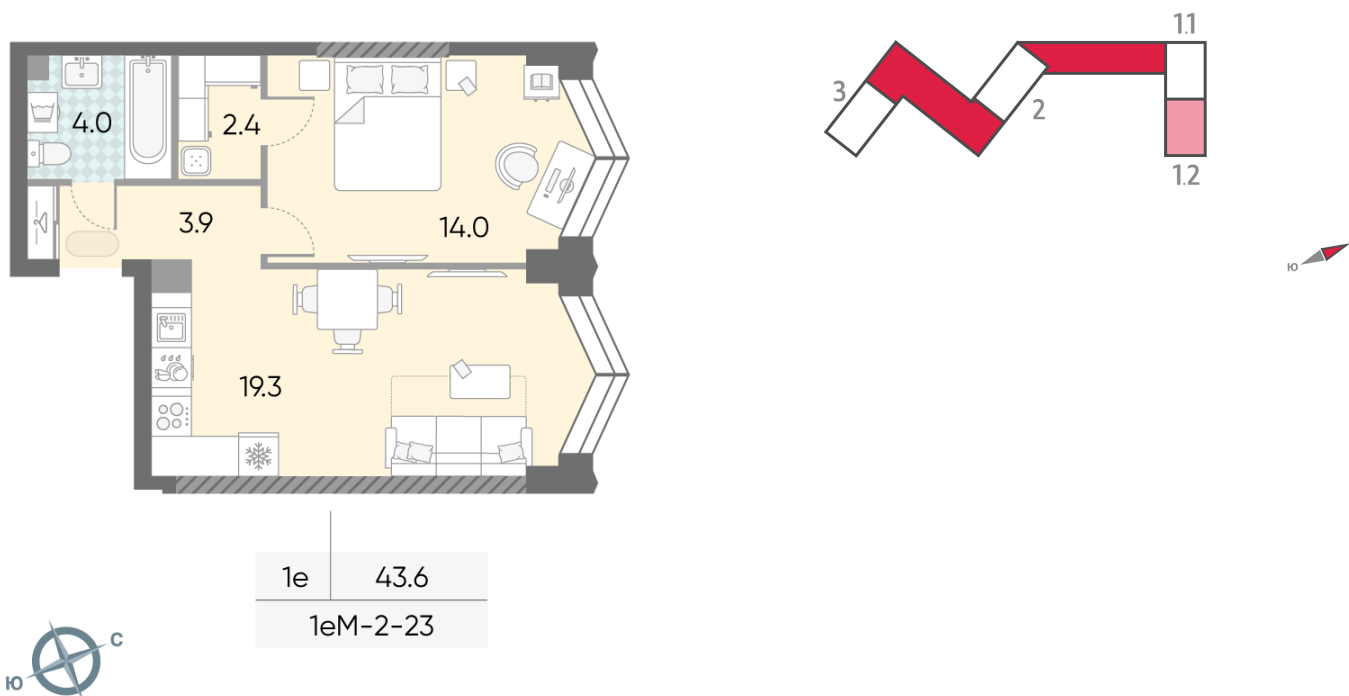

Жилой комплекс «ЗИЛАРТ, SPARK (Дом 21)», Дом 21 (Spark)

Срок сдачи: IV кв. 2027

Адрес: ул. Автозаводская, вл. 23

Станция метро: Тульская, Технопарк, ЗИЛ, Автозаводская

1-комнатная евро квартира №585

Спецпредложение:	17 483 382 руб	Подъезд:	2
Базовая цена:	23 768 060 руб	Этаж:	23
Количество комнат	1	Всего этажей	43
Общая площадь	43.6 м²	Тип планировки:	1eM-2-23
		Отделка:	без отделки

Европланировка

Гардеробная

Информация действительна на 15.12.2024

* Данное предложение не является публичной офертой