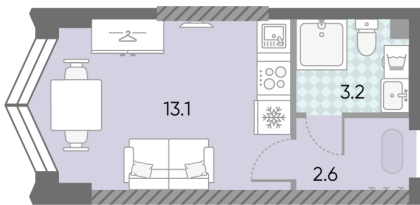

Без отделки

10 798 874 руб.

базовая цена

[Ссылка на квартиру на сайте](#)

| | |
|-------------|------|
| St | 18.9 |
| StM-2-16-22 | |

*Данное предложение не является публичной офертой. Информация актуальна на 18.10.2024