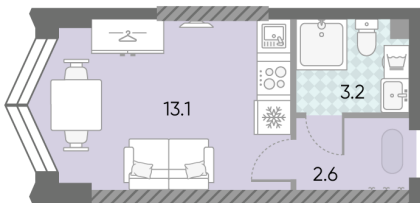

Без отделки

11 006 755 руб.
спецпредложение

12 721 854 руб.
базовая цена

[Ссылка на квартиру на сайте](#)

St	18.9
StM-2-16-22	

*Данное предложение не является публичной офертой. Информация актуальна на 17.11.2024